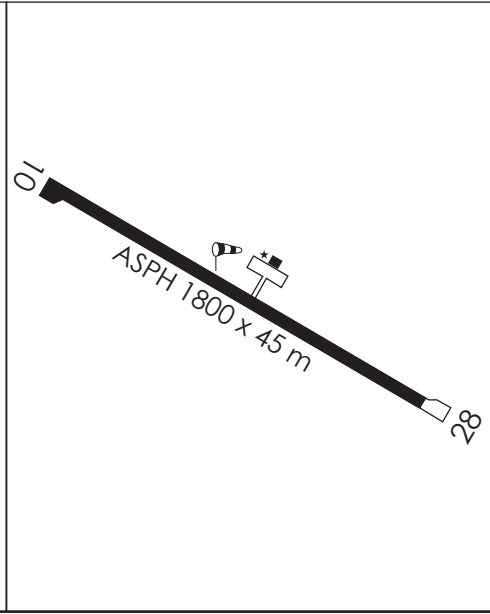

ELEVACION AERODROMO
 218 FT (66 m)
RESISTENCIA
 PCN 57 F/D/X/T
COMUNICACIONES
 NATALES INFO 127.7 MHz
HORARIO DE FUNCIONAMIENTO
 HJ
HORARIO SER AFIS/ARO/MET
 MON-THU 1130-2030 / FRI 1130-1930
 OTHR / SAT / SUN / HOL O/R WI HR ATTN HR
PRECAUCION
 -Aves en el Area de Movimiento e inmediaciones del AD.
 - Terreno alto en aproximacion a RWY 28.
 - Obstaculos (viviendas) antes de cada THR.
 - Lugar para prueba de motores a maxima potencia: TWY sector apartadero de espera, CTC 127.7 MHz Natales INFO.

DEJADA EN BLANCO INTENCIONALMENTE
INTENTIONALLY LEFT BLANK