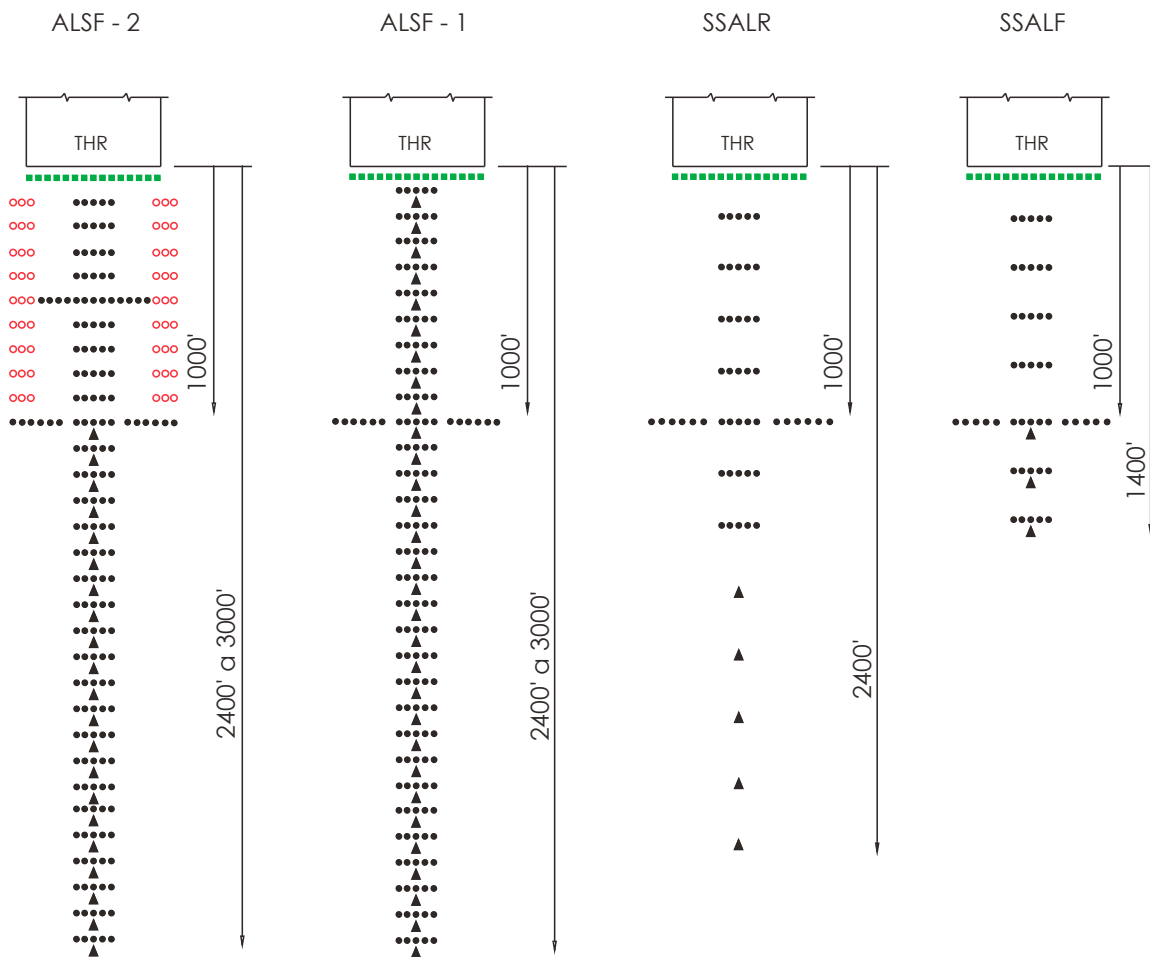

SISTEMAS DE LUCES DE APROXIMACION

Todo Aeródromo que cuente con algún sistema de luces de aproximación, será indicado con la sigla respectiva en el diagrama de aeródromo (INFO RWY), de las cartas de aproximación.

- Luces de umbral.
- Luces rojas
- Luces blancas.
- ▲ Luces de secuencia de destello.

DASA / SECCION AIS-MAP

INDICADOR DE TRAYECTORIA DE APROXIMACION
DE PRECISION (PAPI)

Ⓟ

INDICADOR DE TRAYECTORIA DE APROXIMACION
DE PRECISION ABREVIADO (APAPI)