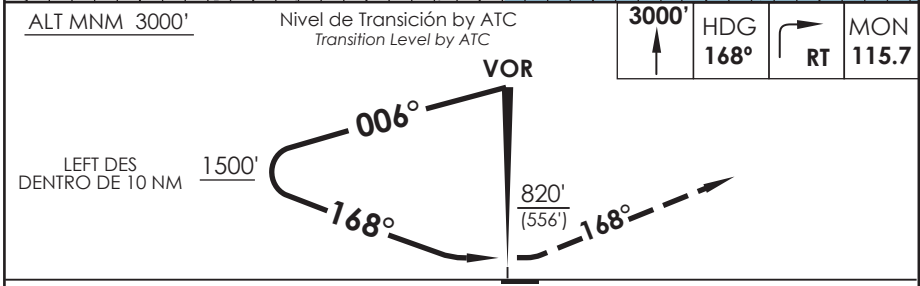

# AP. EL TEPUAL PUERTO MONTT-CHILE

SCTE IAC 6  
VOR Y Rwy 17

APP PUERTO MONTT RADAR <i>Puerto Montt Radar Approach</i>		121.3	TORRE PUERTO MONTT <i>Puerto Montt Tower</i>		118.1	CONTROL TERRESTRE <i>Ground Control</i>		121.9
VOR MON <b>115.7</b>	FINAL APCH CRS <b>168°</b>	<b>WO FAF</b>		MDA <b>820'(556')</b>	AD Elev. <b>294'</b>	THR 17 Elev. <b>264'</b>		 MSA 25 NM MON
APCH FRUSTRADA: Ascenso 3000' HDG 168°, regrese derecha VOR MON, ingrese HLDG 006° izquierdo. Missed Apch: Climb to 3000' on HDG 168°, right turn direct to MON VOR, enter on HLDG 006° left.								

CATEGORIA	DIRECTO RWY 17 <i>Straight in RWY 17</i>	CIRCULANDO <i>Circling</i>		ALTN <i>Alternate Minimums</i>	
	MDA <b>820'( 556')</b>				
	A	1.6 Km	820'	1.6 Km	VER PAG. GEN 2.19
	B		(526')		
C	2.8 Km			SEE PAGE GEN 2.19	
D		960'	3.2 Km		(666')