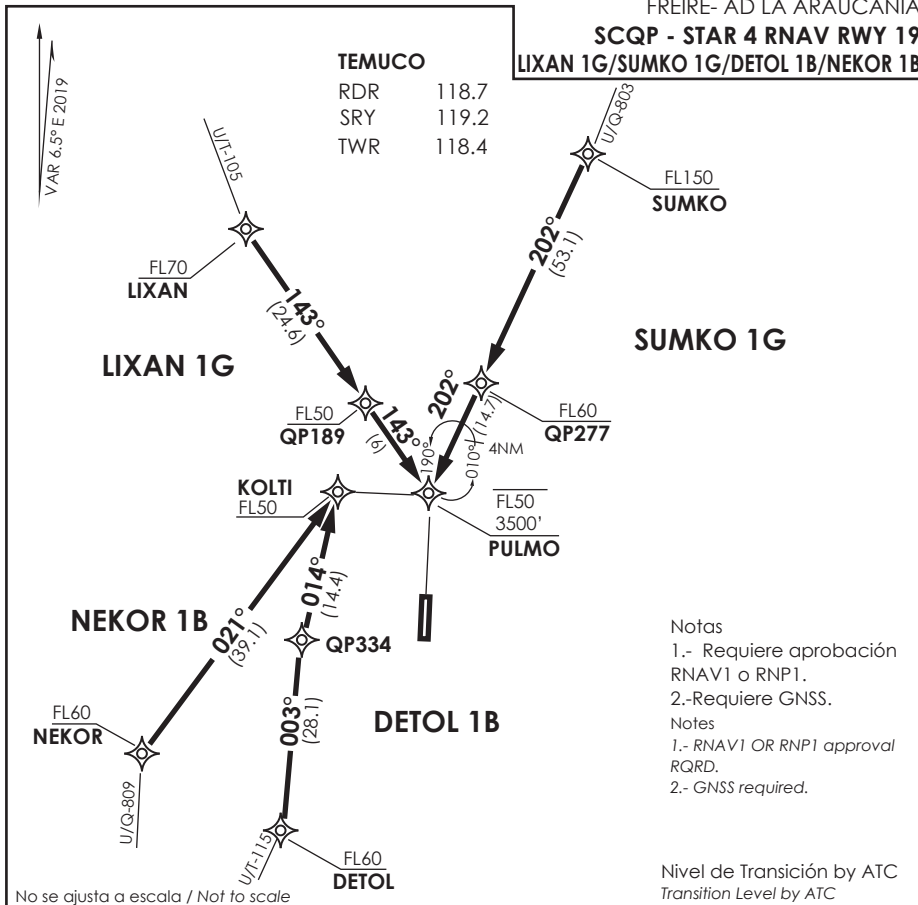

SCQP - STAR 4 RNAV RWY 19
LIXAN 1G/SUMKO 1G/DETOL 1B/NEKOR 1B

STAR LIXAN 1G/SUMKO 1G/DETOL 1B/NEKOR 1B RNAV

LIXAN 1G: Desde LIXAN proceder via QP189-PULMO. Cruzar LIXAN FL70 o superior, QP189 FL50 o superior, PULMO entre FL50 y 3500FT, luego según autorización ATC

LIXAN 1G: From LIXAN proceed via QP189-PULMO. Cross LIXAN at or above FL70, QP189 at or above FL50, PULMO between FL50 and 3500FT, then according to ATC clearance.

SUMKO 1G: Desde SUMKO proceder via QP277-PULMO. Cruzar SUMKO FL150 o superior, QP277 FL60 o superior, PULMO entre FL50 y 3500FT, luego según autorización ATC.

SUMKO 1G: From SUMKO proceed via QP277-PULMO. Cross SUMKO at or above FL150, QP277 at or above FL60, PULMO between FL50 and 3500FT, then according to ATC clearance.

DETOL 1B: Desde DETOL proceder via QP334-KOLTI. Cruzar DETOL a FL60 o superior, KOLTI a FL50 o superior, luego según autorización ATC.

DETOL 1B: From DETOL proceed via QP334-KOLTI. Cross DETOL at or above FL60, KOLTI at or above FL50, then according to ATC clearance.

NEKOR 1B: Desde NEKOR proceder a KOLTI. Cruzar NEKOR a FL60 o superior, KOLTI a FL50 o superior, luego según autorización ATC.