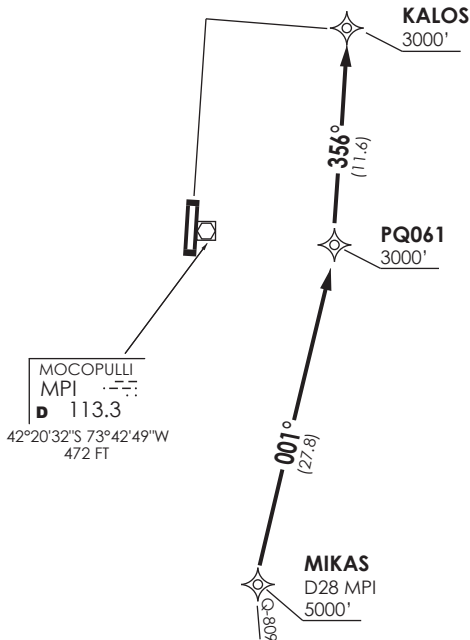

VAR 8.7° E 2024

PTO. MONTT
 RDR 119.5 / 126.6
CHILOÉ
 TWR 118.4

Notas
 1.- Requiere aprobación RNAV 1 ó RNP 1
 2.- Requiere GNSS

Notes
 1.- RNAV 1 or RNP 1 approval required
 2.- GNSS required

Nivel de Transición por ATC
 Transition Level by ATC

No se ajusta a escala / Not to scale

STAR MIKAS 3D RNAV

MIKAS 3D: En AWY Q-809, desde MIKAS proceder directo a PQ061-KALOS. Cruzar MIKAS a 5000 Ft o superior, cruzar PQ061 a 3000FT o superior, KALOS a 3000FT, luego según autorización ATC.

MIKAS 3D: On AWY Q-809, from MIKAS proceed direct to PQ061-KALOS. Cross MIKAS at or above 5000 Ft, cross PQ061 at or above 3000FT, KALOS at or above 3000FT, then according to ATC clearance.