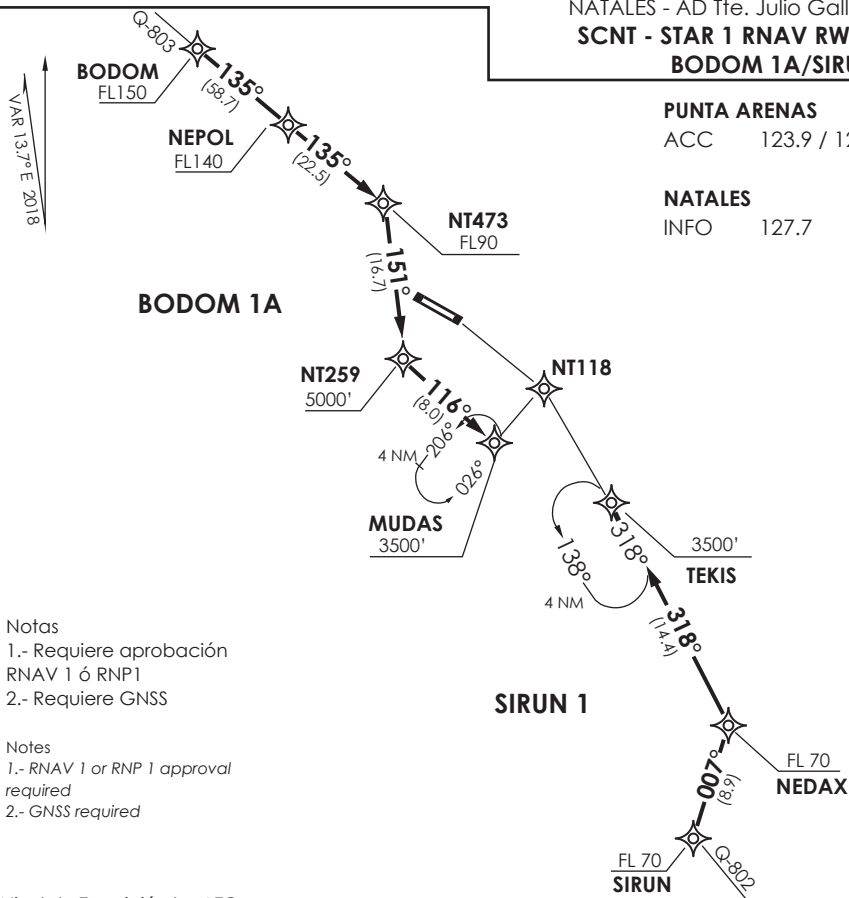

NATALES - AD Tte. Julio Gallardo  
**SCNT - STAR 1 RNAV RWY 28**  
**BODOM 1A/SIRUN 1**

**PUNTA ARENAS**  
 ACC 123.9 / 128.1

**NATALES**  
 INFO 127.7

Notas  
 1.- Requiere aprobación RNAV 1 ó RNP1  
 2.- Requiere GNSS

Notes  
 1.- RNAV 1 or RNP 1 approval required  
 2.- GNSS required

Nivel de Transición by ATC  
 Transition Level by ATC

No se ajusta a escala / Not to scale

**STAR BODOM 1A / SIRUN 1 RNAV**

**BODOM 1A:** Desde BODOM proceder directo a NEPOL-NT473-NT259-MUDAS. Cruzar BODOM a FL150 o superior, NEPOL a FL140 o superior, NT473 a FL90 o superior, NT259 a 5000 FT o superior, MUDAS a 3500 FT o superior, luego según autorización ATC.

**BODOM 1A:** From BODOM proceed direct to NEPOL- NT473-NT259-MUDAS. Cross BODOM at or above FL150, NEPOL at or above FL140, NT473 at or above FL90, NT259 at or above 5000 FT, MUDAS at or above 3500 FT, then according to ATC clearance.

**SIRUN 1:** En AWY U/Q-802, desde SIRUN proceder directo a NEDAX-TEKIS. Cruzar NEDAX FL 70 o superior, TEKIS 3500 FT o superior, luego según autorización ATC.

**SIRUN 1:** On AWY U/Q-802, from SIRUN proceed direct to NEDAX-TEKIS. Cross NEDAX at or above FL70, TEKIS at or above 3500 FT, then according to ATC clearance.