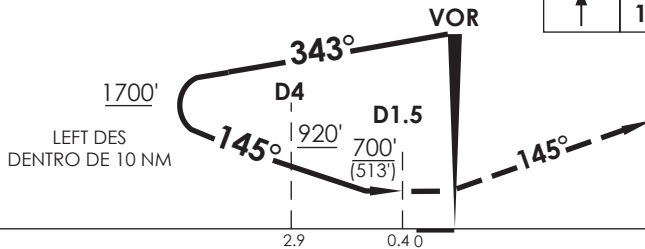

ACC PTO. MONIT Puerto Montt Center	121.3	TORRE OSORNO Osorno Tower	118.9	CONTROL TERRESTRE Ground Control	121.7
VOR OSO 112.5	FINAL APCH CRS 145°	WO FAF	MDA (H) 700' (513')	AD Elev. 187' THR 15 Elev. 180'	5500 FT

APCH FRUSTRADA: Ascenso a 3000' HDG 145°, regrese derecha VOR OSO, ingrese HLDG 343° izquierdo.

Missed Apch: Climb to 3000' on HDG 145°, right turn direct to OSO VOR, enter on HLDG 343° left.

MSA 25 NM OSO

ALT MNM 3000'

Nivel de Transición by ATC
Transition Level by ATC

3000'	HDG 145°	RT	OSO 112.5
-------	----------	----	-----------

CATEGORIA	DIRECTO RWY 15 Straight in RWY 15	CIRCULANDO Circling	ALTN Alternate Minimums
	MDA 700' (513')		
A	1.6 Km	780' (593')	1.6 Km
B			
C			
		VER PAG. GEN 2.19	