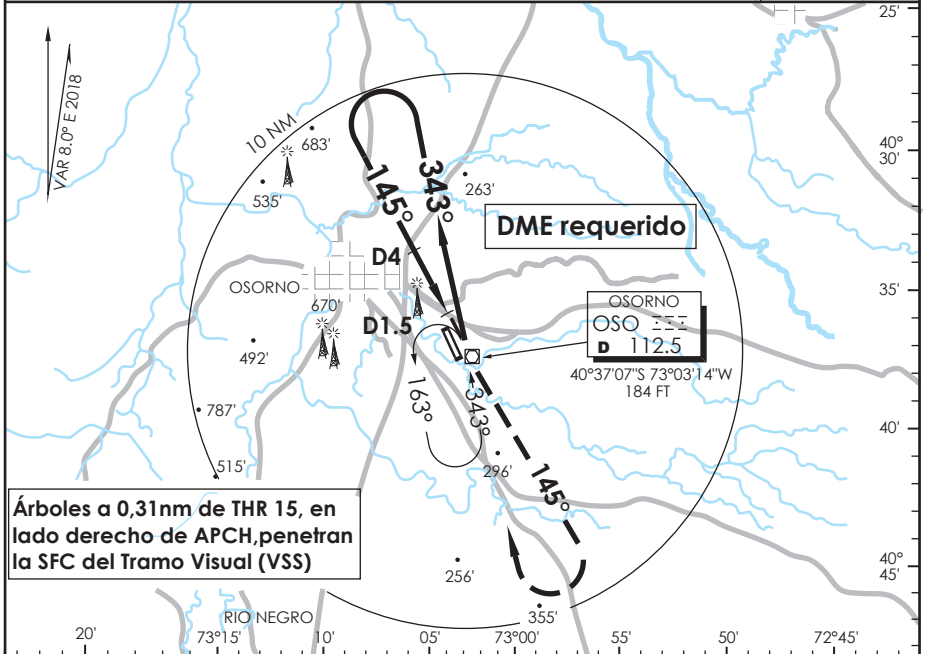

ACC PTO. MONIT Puerto Montt Center	121.3	TORRE OSORNO Osorno Tower	118.9	CONTROL TERRESTRE Ground Control	121.7
VOR OSO 112.5	FINAL APCH CRS 145°	WO FAF	MDA (H) 700' (513')	AD Elev. 187' THR 15 Elev. 180'	5500 FT

APCH FRUSTRADA: Ascenso a 3000' HDG 145°, regrese derecha VOR OSO, ingrese HLDG 343° izquierdo.

Missed Apch: Climb to 3000' on HDG 145°, right turn direct to OSO VOR, enter on HLDG 343° left.

MSA 25 NM OSO

ALT MNM 3000'

Nivel de Transición by ATC
Transition Level by ATC

3000'	HDG 145°	RT	OSO 112.5
-------	----------	----	-----------

CATEGORIA	DIRECTO RWY 15 Straight in RWY 15	CIRCULANDO Circling	ALTN Alternate Minimums
	MDA 700' (513')		
A	1.6 Km	780' (593')	1.6 Km
B			
C			
		VER PAG. GEN 2.19	