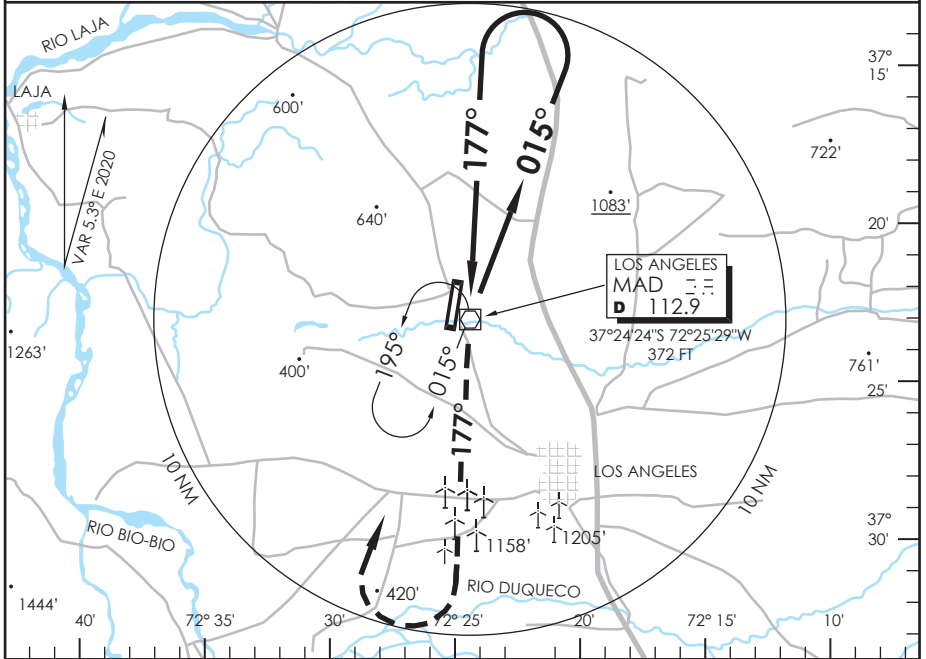

AD. MARIA DOLORES
LOS ANGELES - CHILE

SCGE IAC 3
VOR Y Rwy 18

ACC SANTIAGO Santiago Center		126.3	LOS ANGELES INFORMACION Los Angeles Information		126.7
VOR MAD 112.9	FINAL APCH CRS 177°	WO FAF	MDA(H) 960'(586')	AD Elev. THR 18 Elev.	374' 363'
APCH FRUSTRADA: Ascenso 3000' en R177 viraje derecha directo VOR MAD, ingrese a HLDG 015° izquierdo.					4500 FT
Missed Apch: Climb to 3000' on R177, right turn direct to MAD VOR to enter on HLDG 015° left.					
					MSA 25 NM MAD

CATEGORIA	DIRECTO RWY 18 Straight in RWY 18	CIRCULANDO Circling	ALTN Alternate Minimums
	MDA 960' (586')		
A	1.6 Km	NA	VER PAG. GEN 2.19
B	2.4 Km		
C			