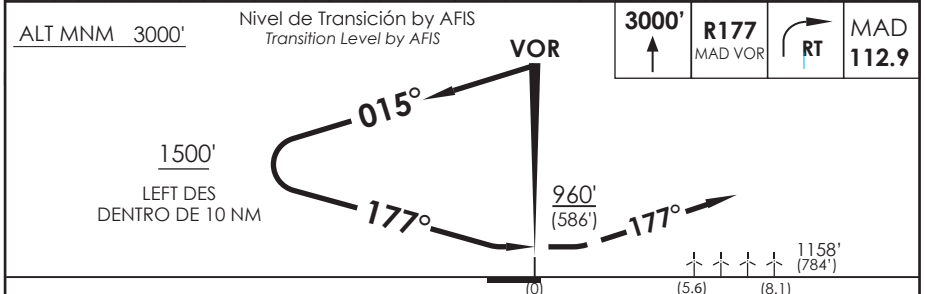

AD. MARIA DOLORES
LOS ANGELES - CHILE

SCGE IAC 3
VOR Y Rwy 18

ACC SANTIAGO Santiago Center		126.3	LOS ANGELES INFORMACION Los Angeles Information		126.7
VOR MAD 112.9	FINAL APCH CRS 177°	WO FAF	MDA(H) 960'(586')	AD Elev. THR 18 Elev.	374' 363'
APCH FRUSTRADA: Ascenso 3000' en R177 viraje derecha directo VOR MAD, ingrese a HLDG 015° izquierdo.					4500 FT
Missed Apch: Climb to 3000' on R177, right turn direct to MAD VOR to enter on HLDG 015° left.					
					MSA 25 NM MAD

CATEGORIA	DIRECTO RWY 18 Straight in RWY 18	CIRCULANDO Circling	ALTN Alternate Minimums
	MDA 960' (586')		
A	1.6 Km	NA	VER PAG. GEN 2.19
B	2.4 Km		
C			