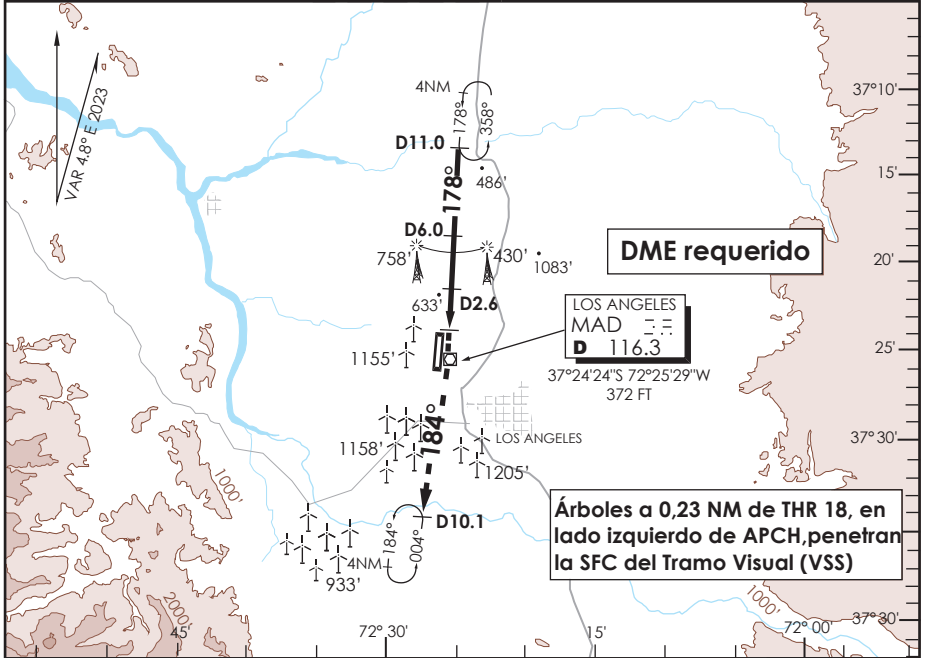

AD. MARIA DOLORES  
**LOS ANGELES - CHILE**

SCGE IAC 1  
**VOR Z Rwy 18**

ACC SANTIAGO Santiago Center		126.3	LOS ANGELES INFORMACION Los Angeles Information		126.7
VOR MAD <b>116.3</b>	FINAL APCH CRS <b>178°</b>	MNM ALT D6.0 <b>2100'</b>	MDA(H) <b>840'(477')</b>	AD Elev. THR 18 Elev.	<b>374'</b> <b>363'</b>

APCH FRUSTRADA: Ascenso 3000' en R184 VOR MAD, hasta D10.1 S VOR MAD, luego ingreso a HLDG 004° izquierdo.  
 Missed Apch: Climb to 3000' on R184 VOR MAD, till D10.1 S VOR MAD, then enter on HLDG 004° left.

4500 FT

MSA 25 NM MAD

CATEGORIA	DIRECTO RWY 18 <i>Straight in RWY 18</i>	CIRCULANDO <i>Circling</i>	ALTN <i>Alternate Minimums</i>
	MDA <b>840' (477')</b>		
A	1.6 Km	NA	VER PAG. GEN 2.19
B			
C			SEE PAGE GEN 2.19

Veloc. Terrestre Kts	70	90	100	120	140	160

DASA / SECCION AIS-MAP