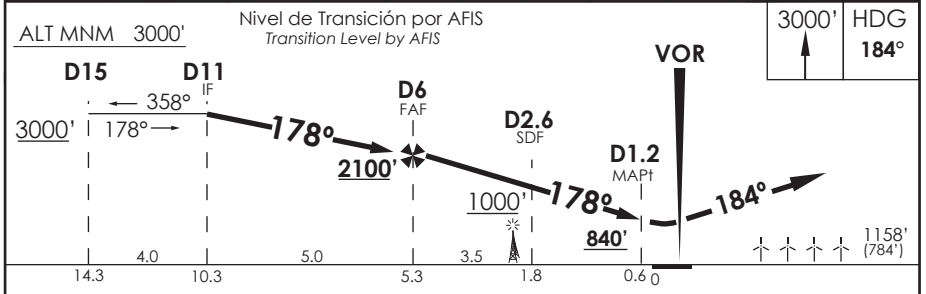

AD. MARIA DOLORES  
**LOS ANGELES - CHILE**

SCGE IAC 1  
**VOR Z Rwy 18**

ACC SANTIAGO Santiago Center		126.3	LOS ANGELES INFORMACION Los Angeles Information		126.7
VOR MAD <b>116.3</b>	FINAL APCH CRS <b>178°</b>	MNM ALT D6.0 <b>2100'</b>	MDA(H) <b>840'(477')</b>	AD Elev. THR 18 Elev.	<b>374'</b> <b>363'</b>

APCH FRUSTRADA: Ascenso 3000' en R184 VOR MAD, hasta D10.1 S VOR MAD, luego ingreso a HLDG 004° izquierdo.  
 Missed Apch: Climb to 3000' on R184 VOR MAD, till D10.1 S VOR MAD, then enter on HLDG 004° left.

4500 FT

MSA 25 NM MAD

CATEGORIA	DIRECTO RWY 18 <i>Straight in RWY 18</i>	CIRCULANDO <i>Circling</i>	ALTN <i>Alternate Minimums</i>
	MDA <b>840' (477')</b>		
A	1.6 Km	NA	VER PAG. GEN 2.19
B			
C			SEE PAGE GEN 2.19