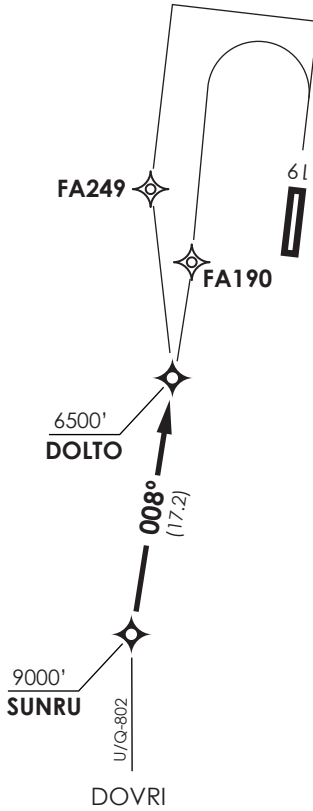

VAR 3,9° W 2020

ANTOFAGASTA

RDR 120.9 / 119.3
 TWR 118.1

Notas

- 1.- Requiere aprobación RNAV 1 ó RNP1.
- 2.- Requiere GNSS

Notes

- 1.- RNAV 1 or RNP 1 approval required
- 2.- GNSS required

Nivel de Transición by ATC
 Transition Level by ATC

No se ajusta a escala / Not to scale

STAR SUNRU 2 RNAV

En SUNRU continuar en TR008° hacia DOLTO. Cruzar SUNRU 9000 Ft o superior, DOLTO 6500 Ft o superior. Luego continuar descenso en curso de aproximación RNAV según autorización ATC.

At SUNRU continue on TR008° to DOLTO. Cross SUNRU at or above 9000 Ft, DOLTO at or above 6500 Ft. Then continue descent on RNAV approach course according to ATC clearance.