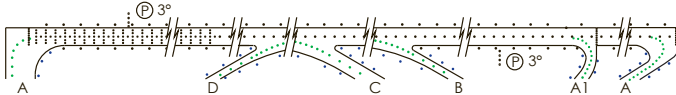

ATIS DEP 132.7 ATIS ARR 132.1 DLVRY 121.70*
RDR 119.7 TWR 118.10
GNDC W 122.5/122.6 GNDC E 122.2/122.6

33°23'39.99"S
70°47'37.69"W
ELEV. 474 m. (1.555 ft.)

SANTIAGO
* DLVRY AVBL (UTC)
VRNO 0700-2359/0000-0359
IVNO 0800-2359/0000-0459
OTHR ATTN GNDC

VAR 1.4° E 2020

SEÑALES RWY 17L / 35R Y CALLES DE SALIDA

AYUDAS LUMINOSAS RWY 17L / 35R Y CALLES DE SALIDA

SEÑALES RWY 17R / 35L Y CALLES DE SALIDA

AYUDAS LUMINOSAS RWY 17R / 35L Y CALLES DE SALIDA

DEPTO. CERTIF. Y FISCALIZ. DE AERODROMOS