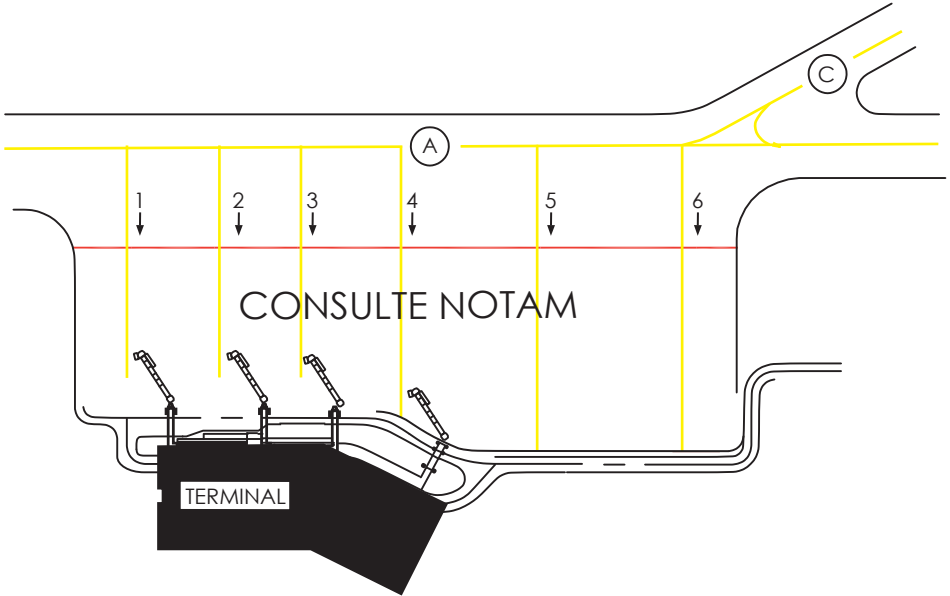

PLANO DE ESTACIONAMIENTO
Y ATRAQUE DE AERONAVES-OACI

IQUIQUE / CHILE
AP. DIEGO ARACENA

 N MAG
DECLINACION MAGNETICA 5,1° W 2019
Magnetic Variation

ELEVACION
PLATAFORMA
51 m.

CONTROL TERRESTRE 121.7	TWR 118.9
-------------------------------	--------------

COORD. ESTACIONAMIENTO AERONAVES	
1	SIN INFORMACION
2	
3	
4	
5	
6	

* PARA INFORMACION DE PLATAFORMA VER AL REVERSO