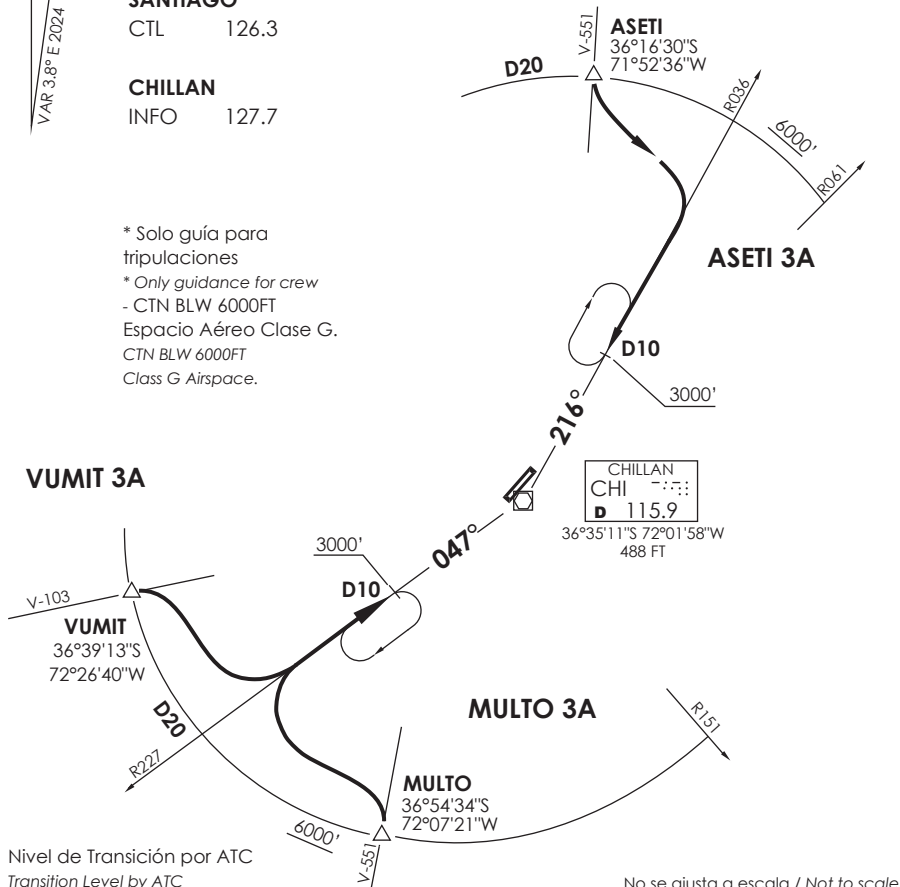

↑  
 VAR 3.8° E 2024

**SANTIAGO**  
 CTL 126.3

**CHILLAN**  
 INFO 127.7

\* Solo guía para tripulaciones  
 \* Only guidance for crew  
 - CTN BLW 6000FT  
 Espacio Aéreo Clase G.  
 CTN BLW 6000FT  
 Class G Airspace.

**STAR ASETI 3A / MULTO 3A / VUMIT 3A**

**ASETI 3A:** En ASETI INT abandonar AWY e interceptar R036 (TR216°) CHI VOR/DME. Cruzar D10 a 3000FT o superior.  
**ASETI 3A:** At ASETI INT leave AWY and intercept R036 (TR216°) CHI VOR/DME. Cross D10 at or above 3000FT.

**MULTO 3A:** En MULTO INT abandonar AWY e interceptar R227 (TR047°) CHI VOR/DME. Cruzar D10 a 3000FT o superior.  
**MULTO 3A:** At MULTO INT leave AWY and intercept R227 (TR047°) CHI VOR/DME. Cross D10 at or above 3000FT.

**VUMIT 3A:** En VUMIT INT abandonar AWY e interceptar R227 (TR047°) CHI VOR/DME. Cruzar D10 a 3000FT o superior.  
**VUMIT 3A:** At VUMIT INT leave AWY and intercept R227 (TR047°) CHI VOR/DME. Cross D10 at or above 3000FT.