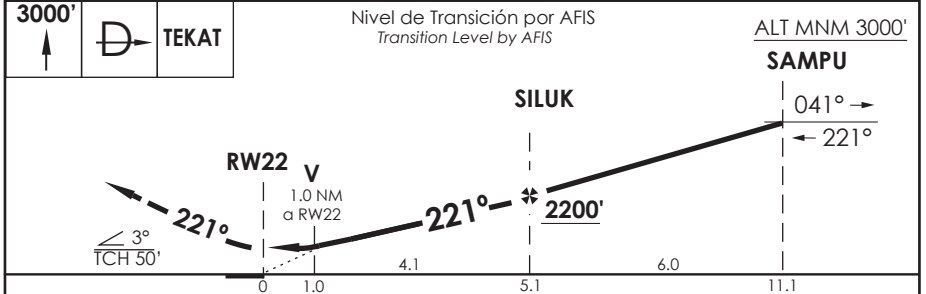

AD. GRAL. BERNARDO O'HIGGINS
CHILLAN - CHILE

SCCH IAC 5
RNP RWY 22 (LNAV only)

ACC SANTIAGO Santiago Center		126.3	CHILLAN INFORMACION Chillan Information		127.7	 MSA 25 NM RW22
RNP	FINAL APCH CRS 221°	MNM ALT SILUK 2200'	LNAV MDA(H) 880' (381')	AD Elev. THR 22 Elev.	499' 499'	
APCH FRUSTRADA: Ascenso 3000' directo TEKAT, ingrese a HLDG 041° derecho. Missed Apch: Climb to 3000' direct to TEKAT, enter on HLDG 041° right.						

CATEGORIA	DIRECTO RWY 22 <i>Straight in RWY 22</i>		CIRCULANDO <i>Circling</i>	ALTN <i>Alternate Minimums</i>
	LNAV MDA 880' (381')			
A	1.6 Km		880' (381')	VER PAG. GEN 2.19
B	2.0 Km		960' (461')	
C			2.4 Km	

Veloc. Terrestre Kts	80	100	120	140	160
Angulo DES 3,00°	425'	525'	631'	736'	841'
MAPT en RW22					

CAMBIO: VAR
 Change: VAR

DGAC AMDT 98

28 NOVIEMBRE 2024

DASA / SECCION AIS-MAP