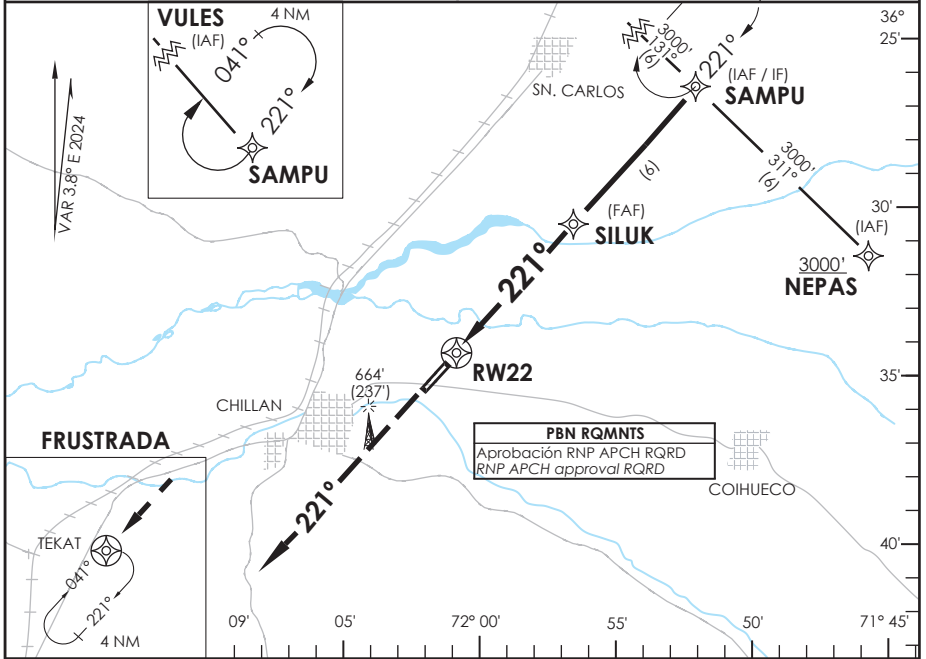

AD. GRAL. BERNARDO O'HIGGINS
CHILLAN - CHILE

SCCH IAC 5
RNP RWY 22 (LNAV only)

ACC SANTIAGO Santiago Center		126.3	CHILLAN INFORMACION Chillan Information		127.7	 MSA 25 NM RW22
RNP	FINAL APCH CRS 221°	MNM ALT SILUK 2200'	LNAV MDA(H) 880' (381')	AD Elev. THR 22 Elev.	499' 499'	
APCH FRUSTRADA: Ascenso 3000' directo TEKAT, ingrese a HLDG 041° derecho. Missed Apch: Climb to 3000' direct to TEKAT, enter on HLDG 041° right.						

CATEGORIA	DIRECTO RWY 22 <i>Straight in RWY 22</i>		CIRCULANDO <i>Circling</i>	ALTN <i>Alternate Minimums</i>
	LNAV MDA 880' (381')			
A	1.6 Km		880' (381')	VER PAG. GEN 2.19
B	2.0 Km		960' (461')	
C			2.4 Km	

Veloc. Terrestre Kts	80	100	120	140	160
Angulo DES 3,00°	425'	525'	631'	736'	841'
MAPT en RW22					

CAMBIO: VAR
 Change: VAR

DGAC AMDT 98

28 NOVIEMBRE 2024

DASA / SECCION AIS-MAP