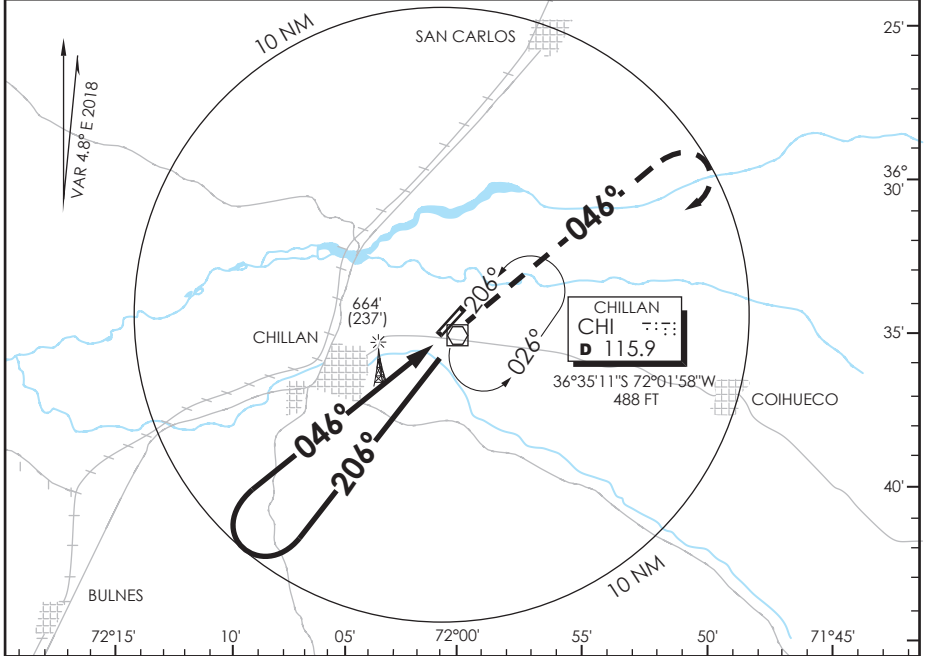

AD. GRAL. BERNARDO O'HIGGINS
CHILLAN - CHILE

SCCH IAC 4
VOR Y Rwy 04

ACC SANTIAGO Santiago Center		126.3	CHILLAN INFORMACION Chillan Information		127.7
VOR CHI 115.9	FINAL APCH CRS 046°	WO FAF		MDA(H) 980' (481')	AD Elev. THR 04 Elev. 499' 492'

APCH FRUSTRADA; Ascenso 3000' HDG 046° regrese derecha CHI VOR, ingrese HLDG 206° izquierdo.
 Missed Apch: Climb to 3000' on HDG 046°, right turn return CHI VOR, enter on HLDG 206° left.

MSA 25 NM CHI

CATEGORIA	DIRECTO RWY 04 Straight in RWY 04	CIRCULANDO Circling	ALTN Alternate Minimums
	MDA 980' (481')		
A	1.6 Km	980' (481')	VER PAG. GEN 2.19
B			
C		2.4 Km	2.4 Km