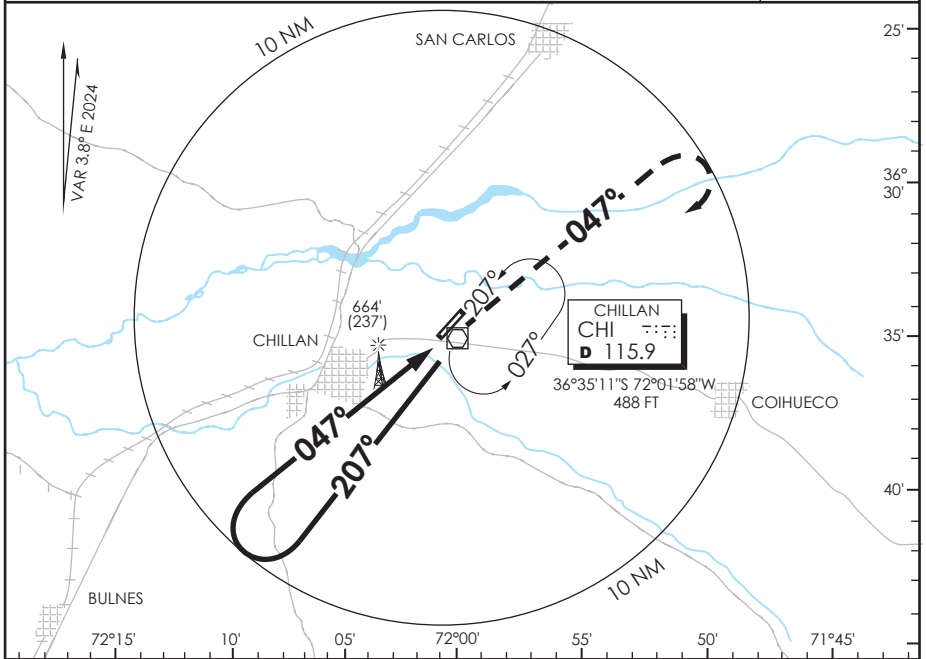

AD. GRAL. BERNARDO O'HIGGINS
CHILLAN - CHILE

SCCH IAC 4
VOR Y Rwy 04

ACC SANTIAGO Santiago Center		126.3	CHILLAN INFORMACION Chillan Information		127.7
VOR CHI 115.9	FINAL APCH CRS 047°	WO FAF		MDA(H) 980' (481')	AD Elev. 499' THR 04 Elev. 492'

APCH FRUSTRADA; Ascenso 3000' HDG 047° regrese derecha CHI VOR, ingrese HLDG 207° izquierdo.
 Missed Apch: Climb to 3000' on HDG 047°, right turn return CHI VOR, enter on HLDG 207° left.

CATEGORIA	DIRECTO RWY 04 Straight in RWY 04	CIRCULANDO Circling	ALTN Alternate Minimums
	MDA 980' (481')		
A	1.6 Km	980' (481')	VER PAG. GEN 2.19
B			
C	2.4 Km	2.4 Km	