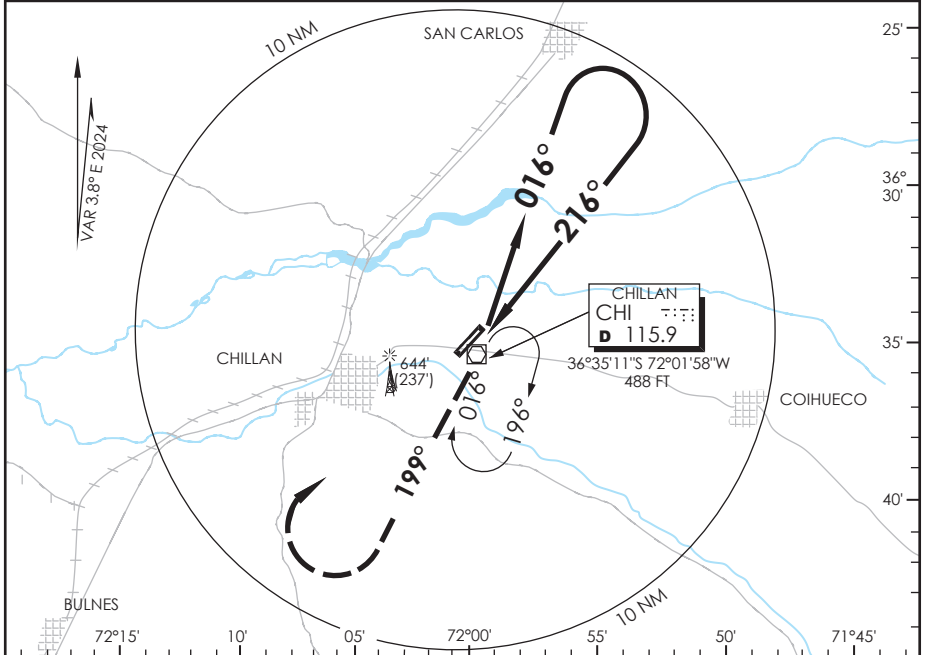

AD. GRAL. BERNARDO O'HIGGINS
CHILLAN - CHILE

SCCH IAC 3
VOR Y Rwy 22

ACC SANTIAGO Santiago Center		126.3	CHILLAN INFORMACION Chillan Information		127.7
VOR CHI 115.9	FINAL APCH CRS 216°	WO FAF		MDA(H) 1000' (501')	AD Elev. THR 22 Elev. 499'

12400 FT

APCH FRUSTRADA: Ascenso 3000' HDG 199° regrese derecha CHI VOR, ingrese en HLDG 016° derecho.

Missed Apch: Climb to 3000' on HDG 199°, right turn return to CHI VOR, enter on HLDG 016° right.

MSA 25 NM CHI

CATEGORIA	DIRECTO RWY 22 <i>Straight in RWY 22</i>	CIRCULANDO <i>Circling</i>	ALTN <i>Alternate Minimums</i>
	MDA 1000' (501')		
A	1.6 Km	1000' (501')	1.6 Km
B			
C		2.4 Km	2.4 Km