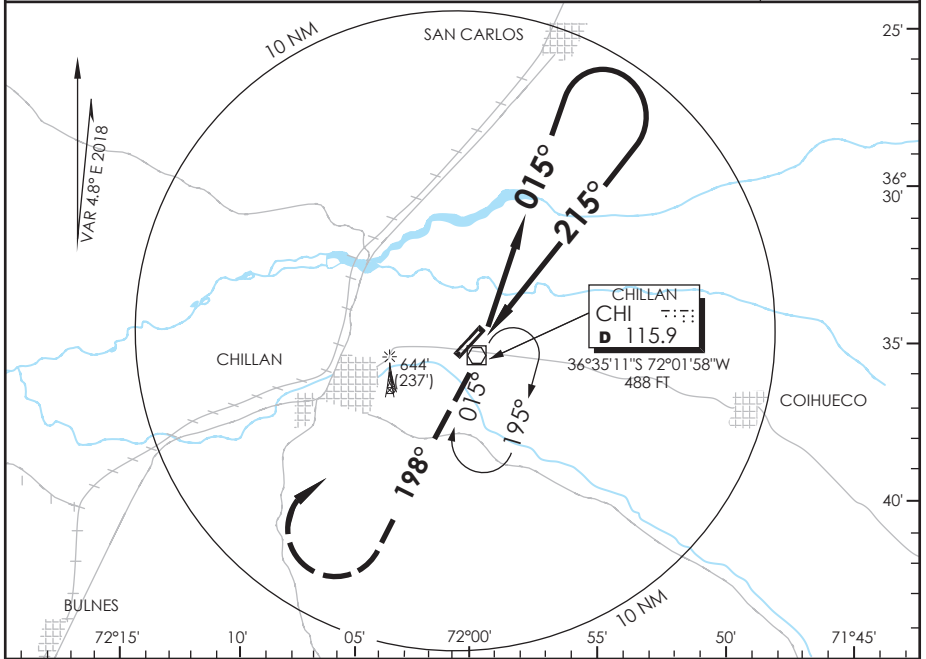

AD. GRAL. BERNARDO O'HIGGINS
CHILLAN - CHILE

SCCH IAC 3
VOR Y Rwy 22

ACC SANTIAGO Santiago Center		126.3	CHILLAN INFORMACION Chillan Information		127.7	
VOR CHI 115.9	FINAL APCH CRS 215°	WO FAF	MDA(H) 1000' (501')	AD Elev. THR 22 Elev.	499' 499'	
APCH FRUSTRADA: Ascenso 3000' HDG 198° regrese derecha CHI VOR, ingrese en HLDG 015° derecho. Missed Apch: Climb to 3000' on HDG 198°, right turn return to CHI VOR, enter on HLDG 015° right.						MSA 25 NM CHI

CATEGORIA	DIRECTO RWY 22 <i>Straight in RWY 22</i>	CIRCULANDO <i>Circling</i>	ALTN <i>Alternate Minimums</i>
	MDA 1000' (501')		
A	1.6 Km	1000' (501')	1.6 Km
B			
C		2.4 Km	2.4 Km

DASA /SECCION AIS-MAP