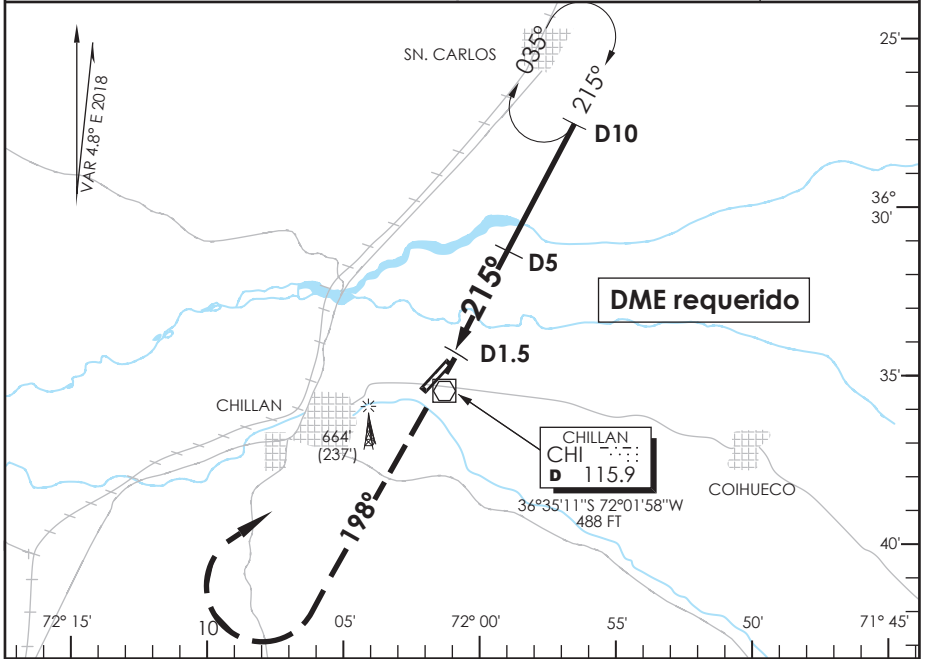

AD. GRAL. BERNARDO O'HIGGINS
CHILLAN - CHILE

SCCH IAC 1
VOR Z Rwy 22

ACC SANTIAGO Santiago Center		126.3	CHILLAN INFORMACION Chillan Information		127.7	AD Elev. 499' THR 22 Elev. 499'	12400 FT
VOR CHI 115.9	FINAL APCH CRS 215°	MNM ALT D5 1900'	MDA(H) 880'(381')				
APCH FRUSTRADA: Ascenso 3000' HDG 198°, regrese derecha a HLDG 215° derecho. Missed Apch: Climb to 3000' on HDG 198°, right turn return to enter on HLDG 215° right.							MSA 25 NM CHI

CATEGORIA	DIRECTO RWY 22 Straight in RWY 22		CIRCULANDO Circling	ALTN Alternate Minimums
	MDA 880' (381')			
A			880' (381')	VER PAG. GEN 2.19
B	1.6 Km		1.6 Km	
C	2.0 Km		2.4 Km	

Veloc. Terrestre Kts	80	100	120	140	160
Angulo DES 2.96° FPM	419'	524'	628'	733'	838'
Dist. FAF a MAPT 3.5 NM	2:38	2:06	1:45	1:30	1:19

DASA / SECCION AIS-MAP