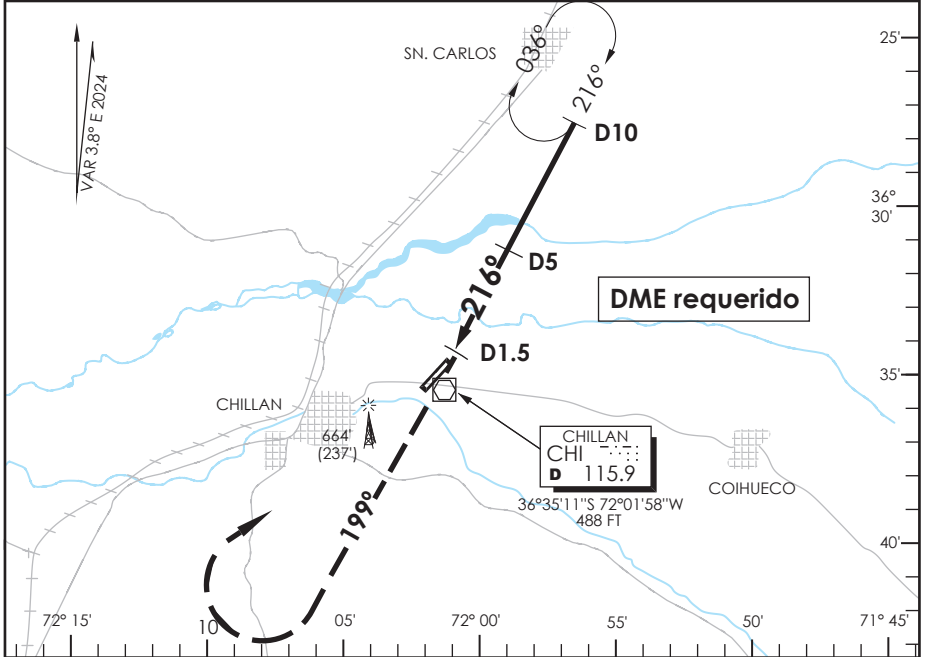

AD. GRAL. BERNARDO O'HIGGINS
CHILLAN - CHILE

SCCH IAC 1
VOR Z Rwy 22

ACC SANTIAGO Santiago Center		126.3	CHILLAN INFORMACION Chillan Information		127.7	AD Elev. 499' THR 22 Elev. 499'	12400 FT
VOR CHI 115.9	FINAL APCH CRS 216°	MNM ALT D5 1900'	MDA(H) 880'(381')				
APCH FRUSTRADA: Ascenso 3000' HDG 199°, regrese derecha a HLDG 216° derecho. Missed Apch: Climb to 3000' on HDG 199°, right turn return to enter on HLDG 216° right.							MSA 25 NM CHI

CATEGORIA	DIRECTO Rwy 22 Straight in Rwy 22	CIRCULANDO Circling	ALTN Alternate Minimums
	MDA 880' (381')		
A	1.6 Km	880' (381')	VER PAG. GEN 2.19
B		960'	
C		(461')	

Veloc. Terrestre Kts	80	100	120	140	160
Angulo DES 2.96° FPM	419'	524'	628'	733'	838'
Dist. FAF a MAPT 3.5 NM	2:38	2:06	1:45	1:30	1:19

CAMBIO: VAR
 Change: VAR

DGAC AMDT 98

28 NOVIEMBRE 2024

DASA / SECCION AIS-MAP