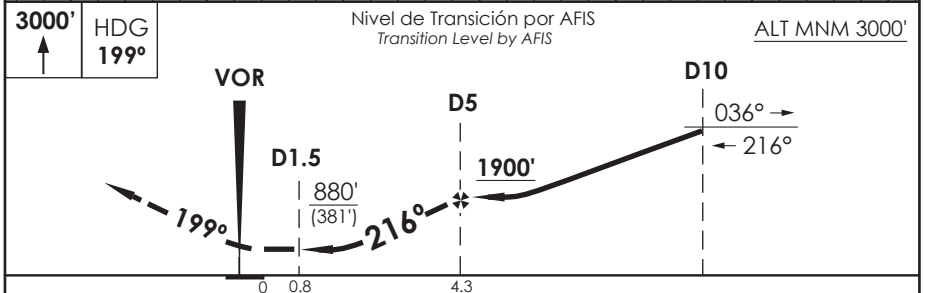

AD. GRAL. BERNARDO O'HIGGINS
CHILLAN - CHILE

SCCH IAC 1
VOR Z Rwy 22

ACC SANTIAGO Santiago Center		126.3	CHILLAN INFORMACION Chillan Information		127.7	AD Elev. 499' THR 22 Elev. 499'	12400 FT
VOR CHI 115.9	FINAL APCH CRS 216°	MNM ALT D5 1900'	MDA(H) 880'(381')				
APCH FRUSTRADA: Ascenso 3000' HDG 199°, regrese derecha a HLDG 216° derecho. Missed Apch: Climb to 3000' on HDG 199°, right turn return to enter on HLDG 216° right.							MSA 25 NM CHI

CATEGORIA	DIRECTO Rwy 22 Straight in Rwy 22	CIRCULANDO Circling	ALTN Alternate Minimums
	MDA 880' (381')		
A	1.6 Km	880' (381')	VER PAG. GEN 2.19
B		960'	
C		(461')	

Veloc. Terrestre Kts	80	100	120	140	160
Angulo DES 2.96° FPM	419'	524'	628'	733'	838'
Dist. FAF a MAPT 3.5 NM	2:38	2:06	1:45	1:30	1:19