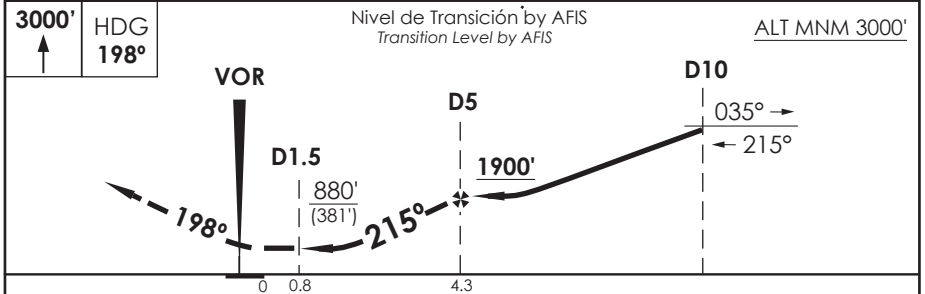

AD. GRAL. BERNARDO O'HIGGINS
CHILLAN - CHILE

SCCH IAC 1
VOR Z Rwy 22

ACC SANTIAGO Santiago Center		126.3	CHILLAN INFORMACION Chillan Information		127.7	AD Elev. 499' THR 22 Elev. 499'	12400 FT
VOR CHI 115.9	FINAL APCH CRS 215°	MNM ALT D5 1900'	MDA(H) 880'(381')				
APCH FRUSTRADA: Ascenso 3000' HDG 198°, regrese derecha a HLDG 215° derecho. Missed Apch: Climb to 3000' on HDG 198°, right turn return to enter on HLDG 215° right.							MSA 25 NM CHI

CATEGORIA	DIRECTO RWY 22 Straight in RWY 22		CIRCULANDO Circling	ALTN Alternate Minimums
	MDA 880' (381')			
A			880' (381')	VER PAG. GEN 2.19
B	1.6 Km		1.6 Km	
C	2.0 Km		2.4 Km	

Veloc. Terrestre Kts	80	100	120	140	160
Angulo DES 2.96° FPM	419'	524'	628'	733'	838'
Dist. FAF a MAPT 3.5 NM	2:38	2:06	1:45	1:30	1:19