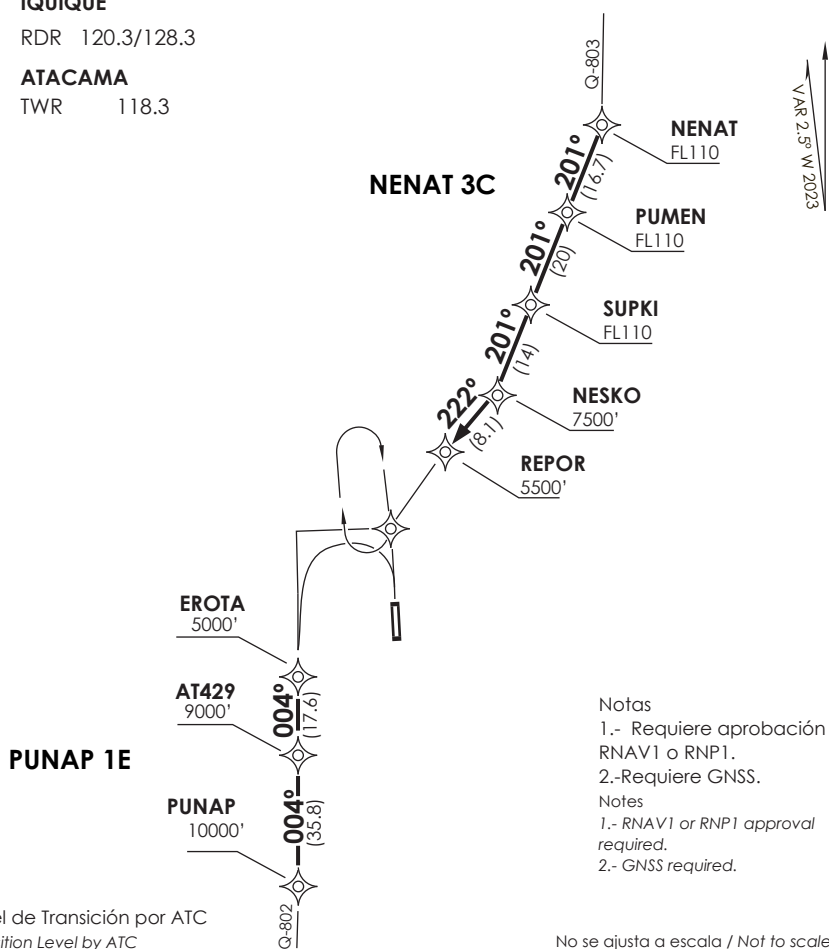

CALDERA - AD DESIERTO DE ATACAMA
SCAT - STAR 6 RNAV RWY 17
NENAT 3C / PUNAP 1E

IQUIQUE

RDR 120.3/128.3

ATACAMA

TWR 118.3

STAR NENAT 3C / PUNAP 1E RNAV

NENAT 3C: En NENAT, proceder directo a PUMEN - SUPKI - NESKO - REPOR. Cruzar NENAT a FL110 o superior, PUMEN a FL110 o superior, SUPKI FL110 o superior, NESKO 7500 Ft o superior, REPOR 5500 Ft o superior, luego según autorización ATC.

NENAT 3C: At NENAT proceed direct to PUMEN - SUPKI - NESKO - REPOR. Cross NENAT at or above FL110, PUMEN at or above FL110, SUPKI at or above FL110, NESKO at or above 7500 Ft, REPOR at or above 5500 Ft, then according to ATC clearance.

PUNAP 1E: Desde PUNAP, proceder directo a AT429-EROTA. Cruzar PUNAP a 10000 Ft o superior, AT429 a 9000 Ft o superior, EROTA 5000 Ft o superior, luego según autorización ATC.

PUNAP 1E: From PUNAP, proceed direct to AT429-EROTA. Cross PUNAP at or above 10000 Ft, AT429 at or above 9000 Ft, EROTA at or above 5000 Ft, then according to ATC clearance.