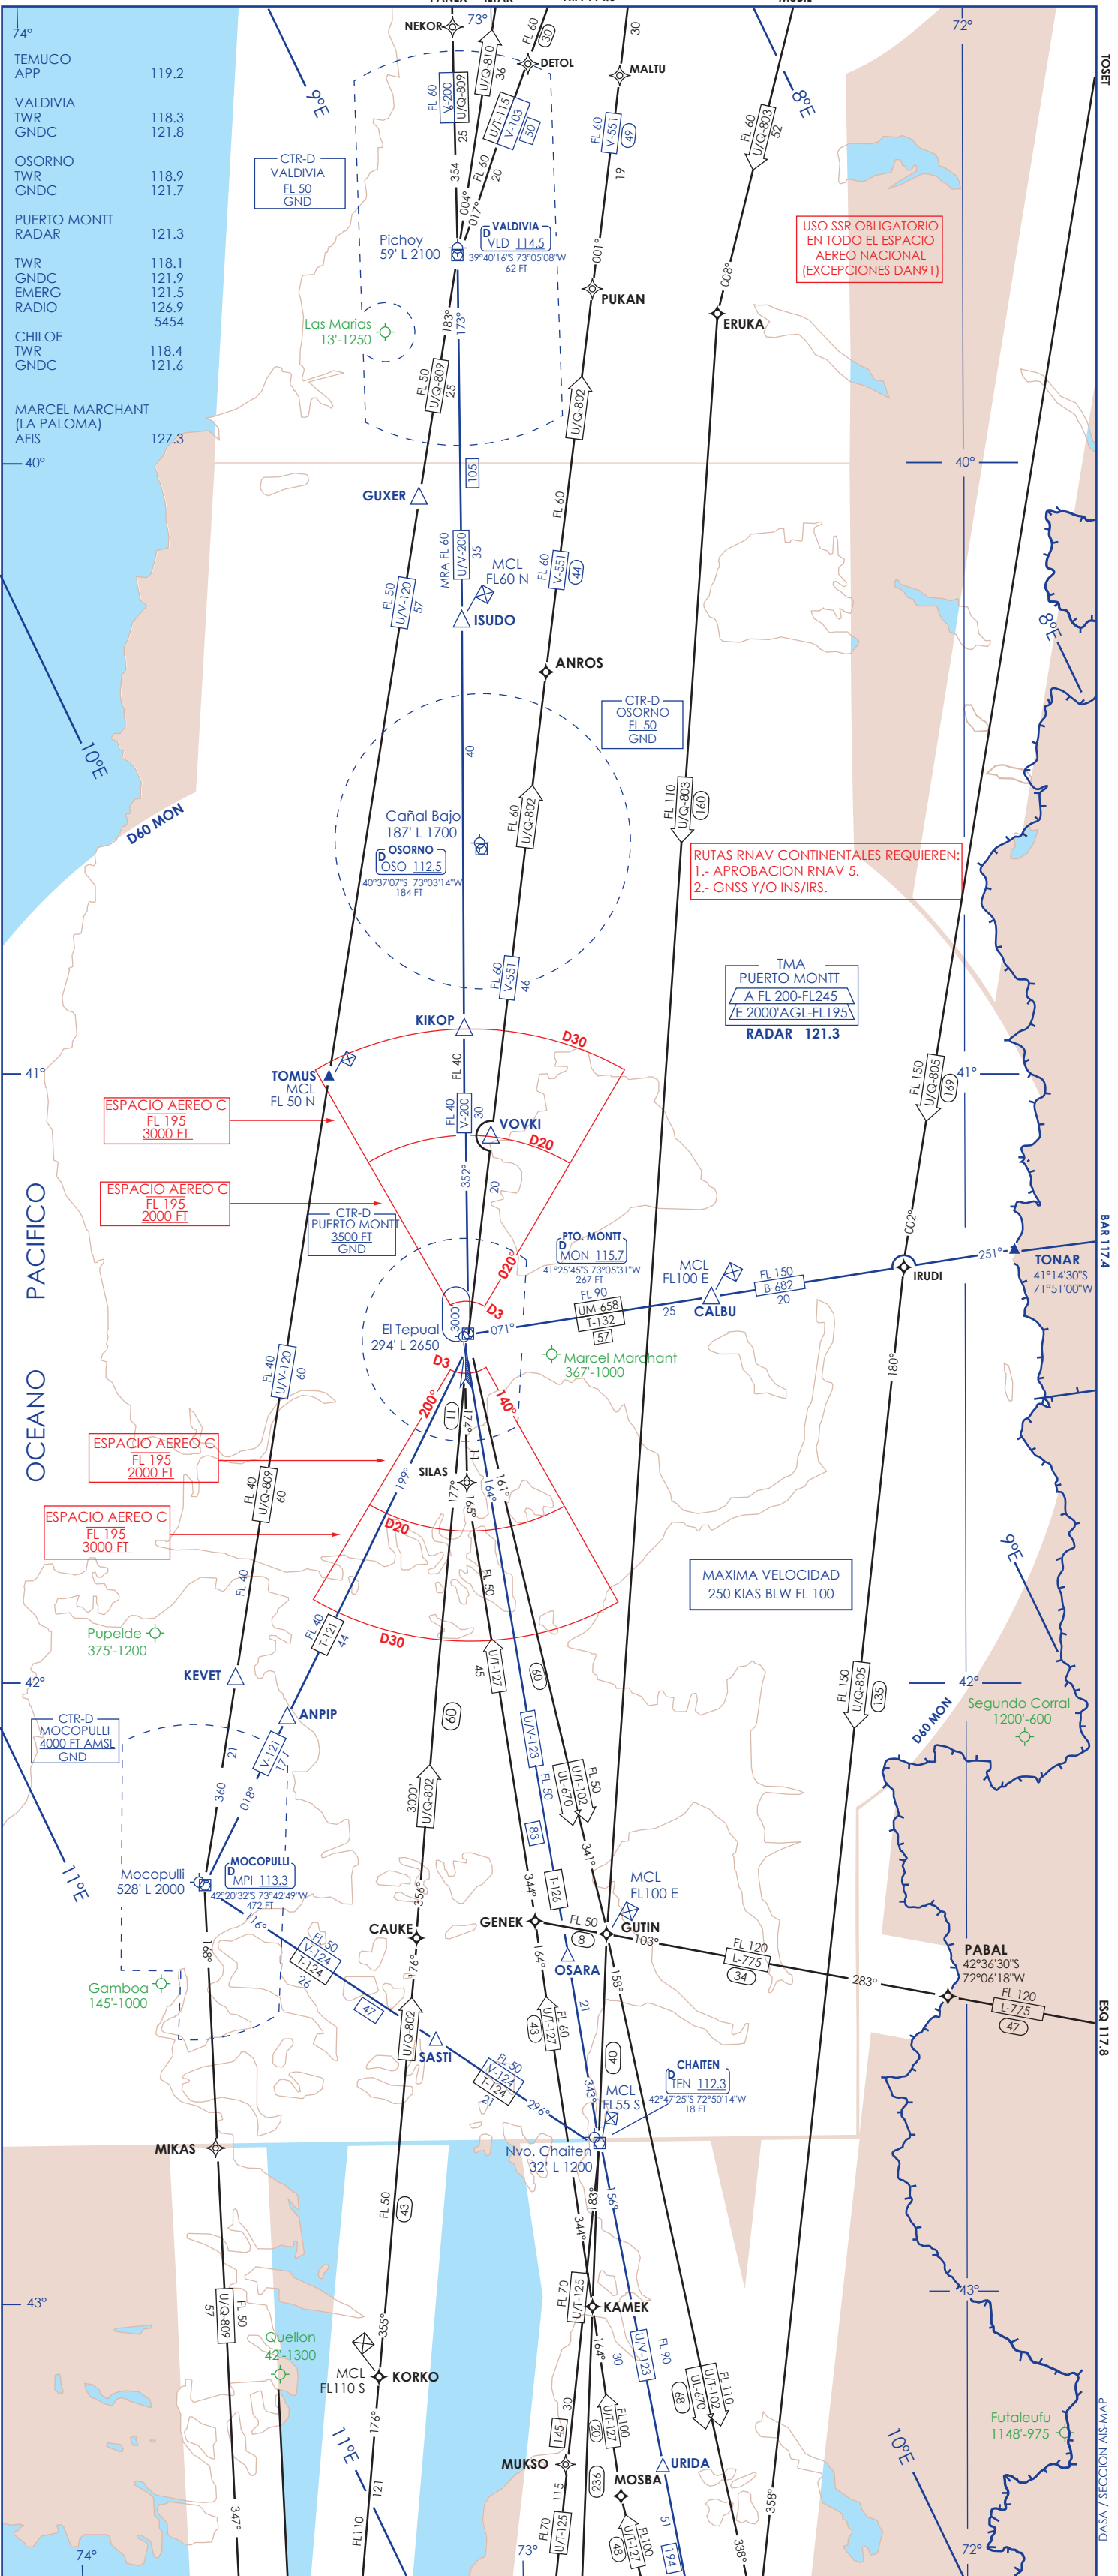

T - 3 AREA TERMINAL PUERTO MONTT

CAMBIO: HDGs

25 0 25 50 NM

22 ABRIL 2021

DASA / SECCION / VASA-MAP