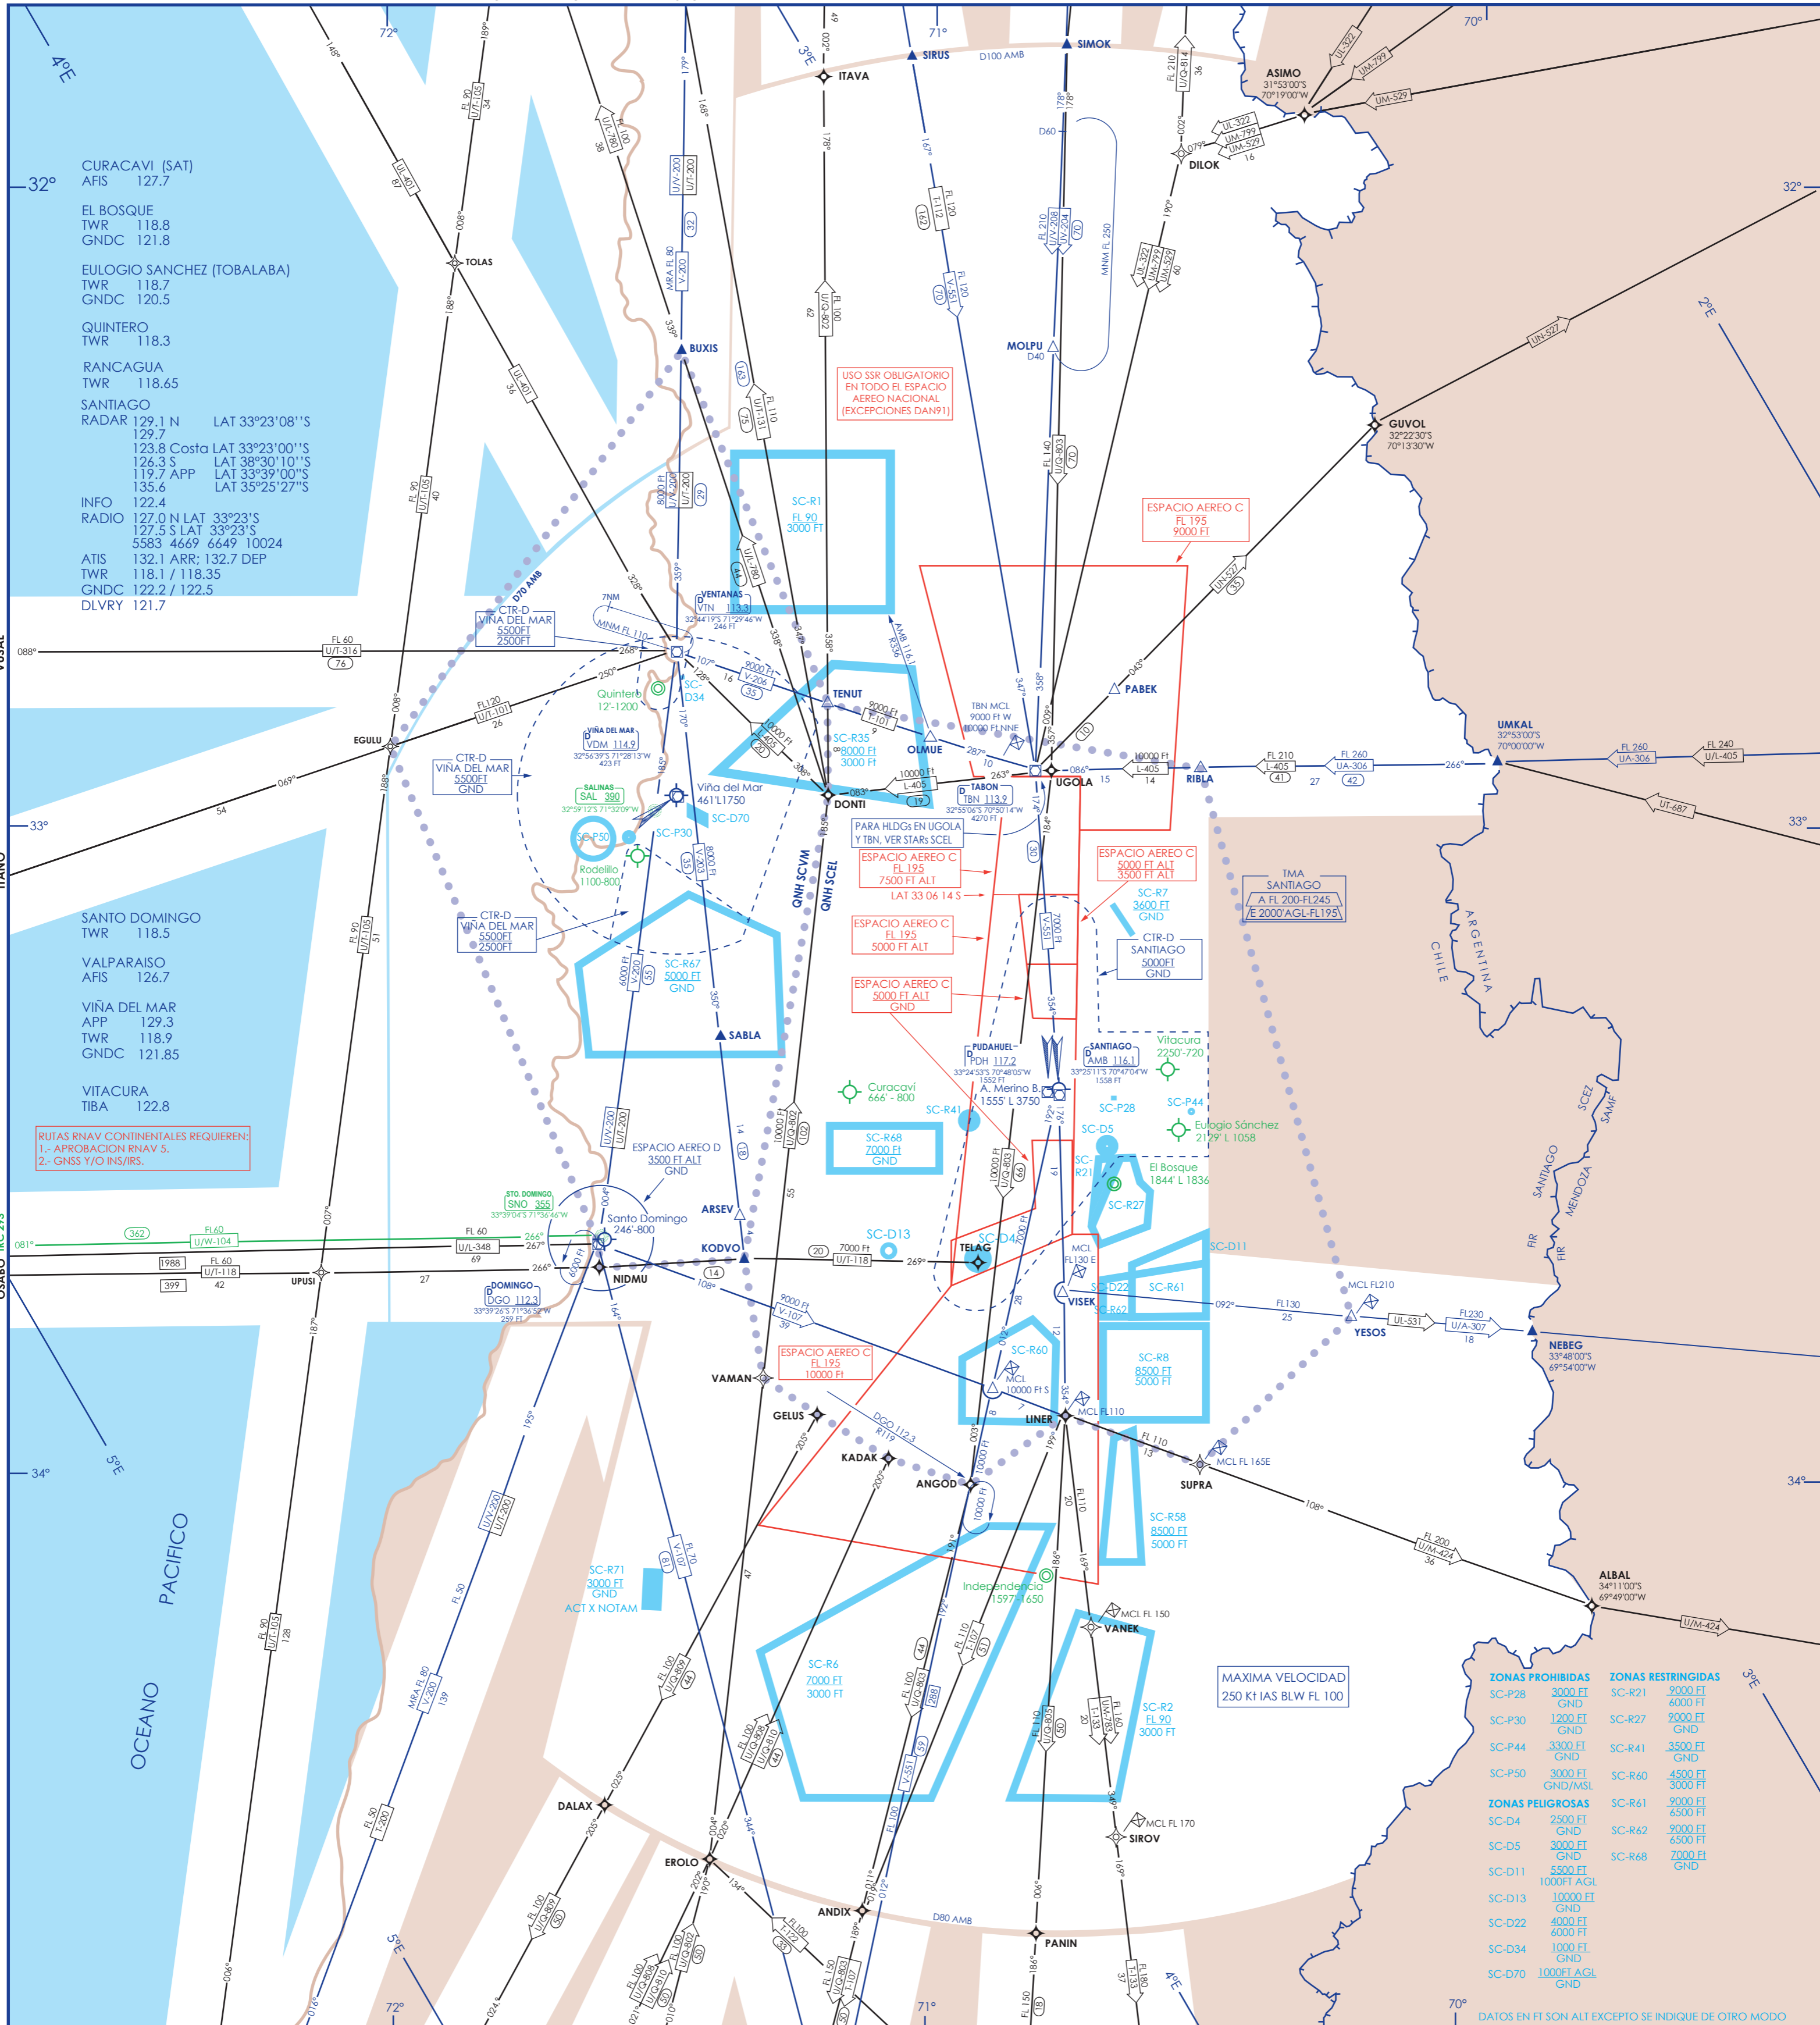

T - 2 AREA TERMINAL SANTIAGO

USO SSR OBLIGATORIO EN TODO EL ESPACIO AEREO NACIONAL (EXCEPCIONES DAN91)

ESPACIO AEREO C FL 195 9000 FT

PARA HLDGS EN UGOLA Y TBN, VER STARS SCEL

ESPACIO AEREO C FL 195 7500 FT ALT

ESPACIO AEREO C FL 195 5000 FT ALT

ESPACIO AEREO C FL 195 10000 FT

ESPACIO AEREO C 5000 FT ALT 3500 FT ALT

ESPACIO AEREO C FL 195 10000 FT

MAXIMA VELOCIDAD 250 KI IAS BLW FL 100

ZONAS PROHIBIDAS		ZONAS RESTRINGIDAS	
SC-P28	3000 FT GND	SC-R21	9000 FT 6000 FT
SC-P30	1200 FT GND	SC-R27	9000 FT GND
SC-P44	3300 FT GND	SC-R41	3500 FT GND
SC-P50	3000 FT GND/MSL	SC-R60	4500 FT 3000 FT
ZONAS PELIGROSAS		SC-R61	9000 FT 6500 FT
SC-D4	2500 FT GND	SC-R62	9000 FT 6500 FT
SC-D5	3000 FT GND	SC-R68	7000 FT GND
SC-D11	5500 FT 1000 FT AGL		
SC-D13	10000 FT GND		
SC-D22	4000 FT 6000 FT		
SC-D34	1000 FT GND		
SC-D70	1000 FT AGL GND		