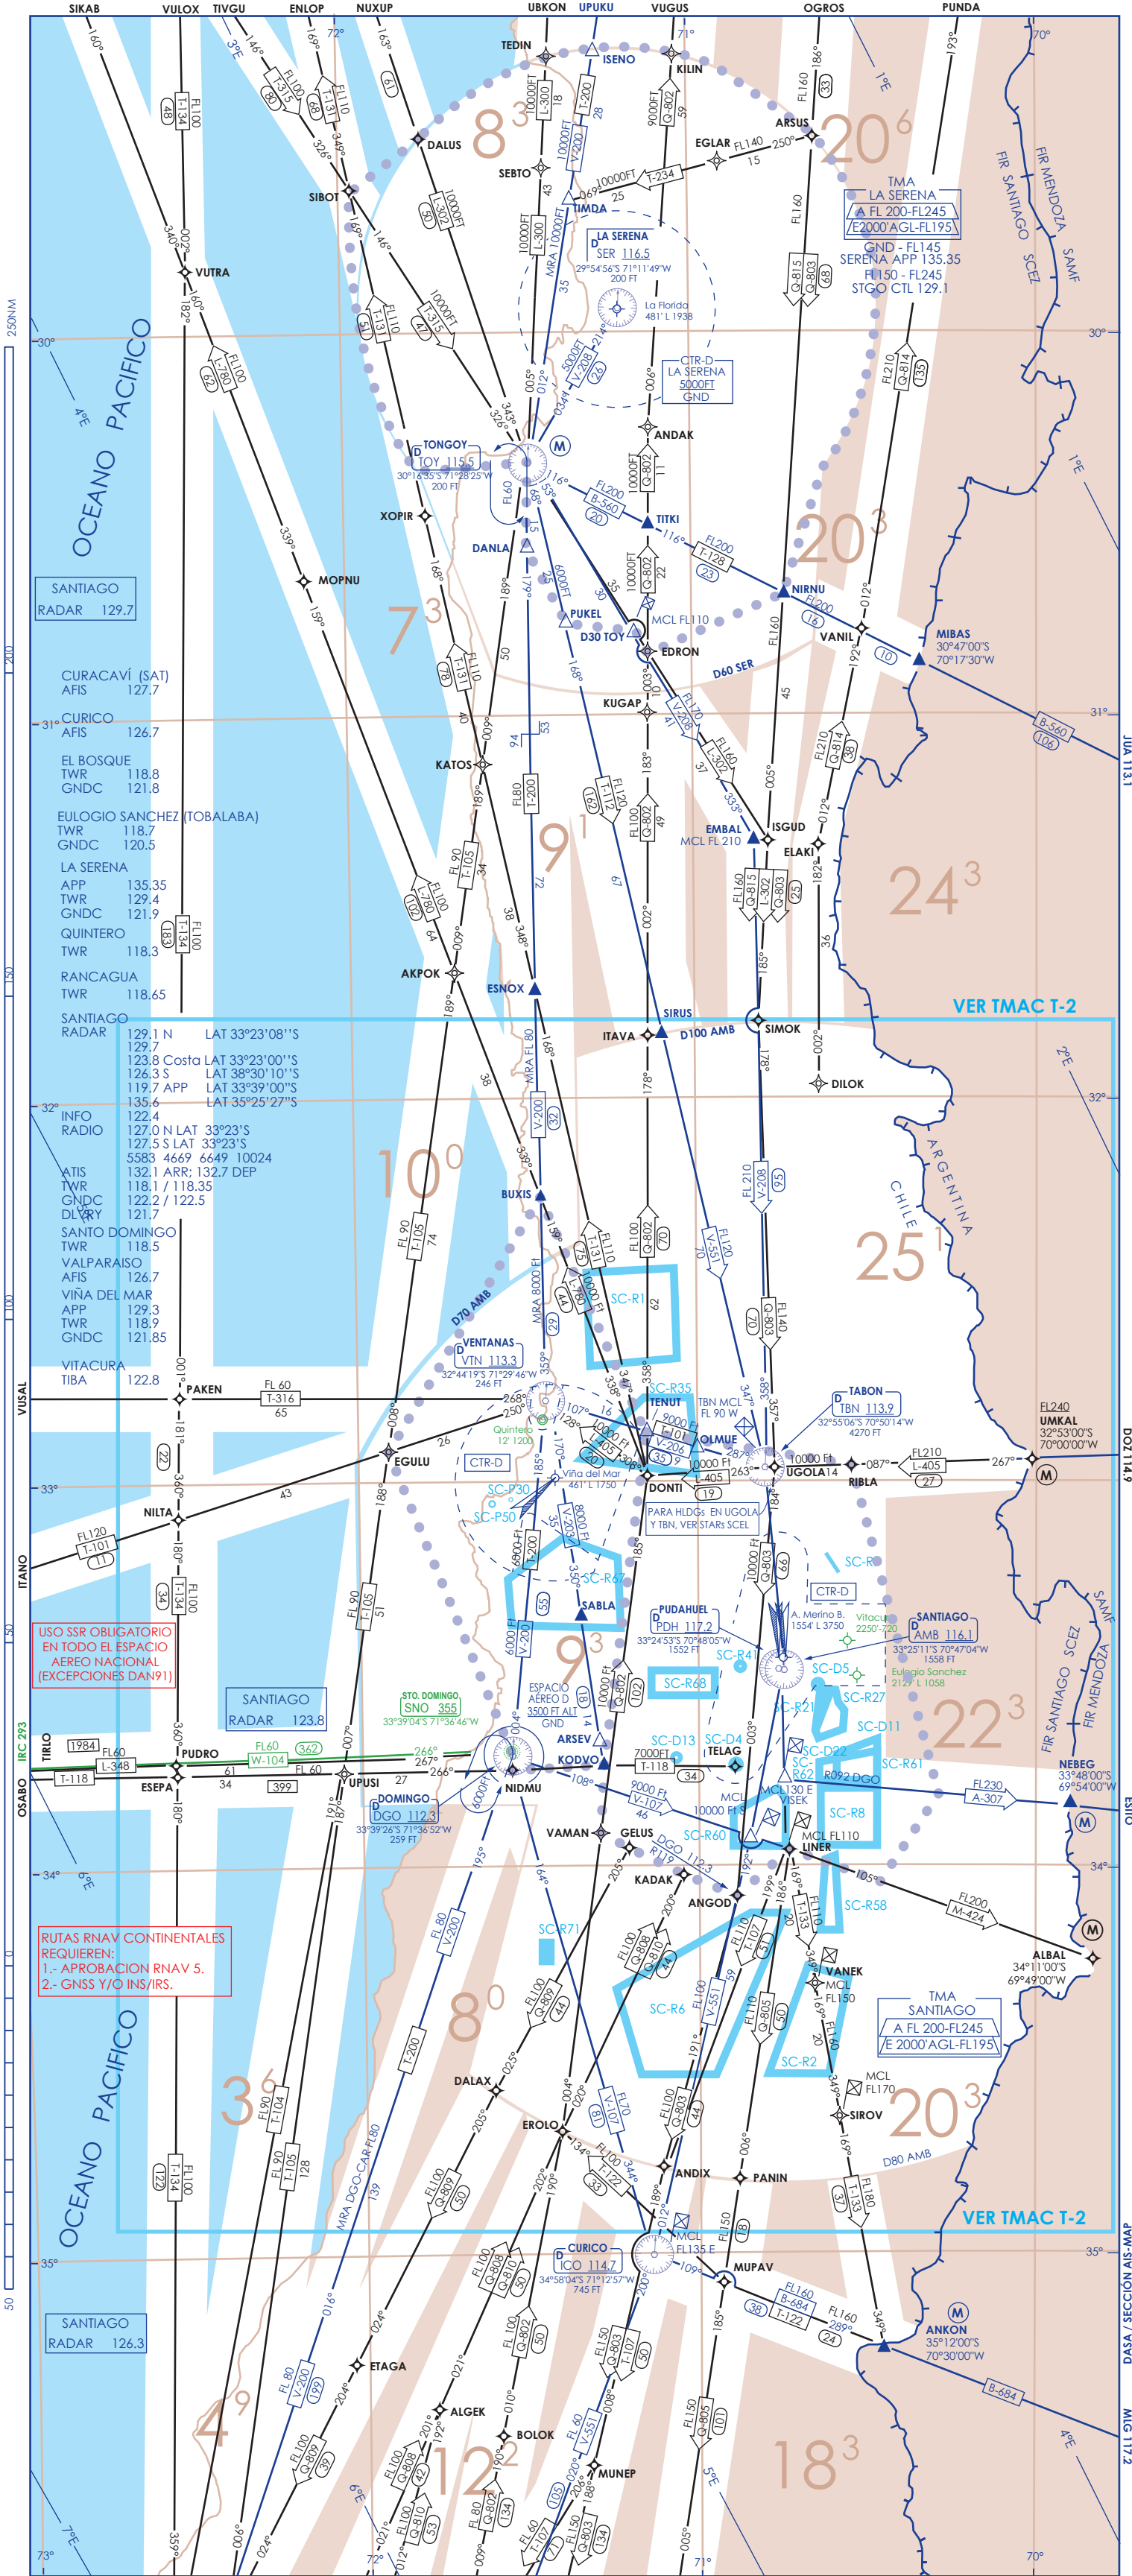

# I - 2 TONGYOY - CONSTITUCION

SANTIAGO RADAR	129.7
CURACAVÍ (SAT) AFIS	127.7
CURICO AFIS	126.7
EL BOSQUE TWR	118.8
GND C	121.8
EULOGIO SANCHEZ (TOBALABA) TWR	118.7
GND C	120.5
LA SERENA APP	135.35
TWR	129.4
GND C	121.9
QUINTERO TWR	118.3
RANCAGUA TWR	118.65
SANTIAGO RADAR	129.1 N
129.7	LAT 33°23'08" S
123.8 Costa	LAT 33°23'00" S
126.3 S	LAT 38°30'10" S
119.7 APP	LAT 33°39'00" S
135.6	LAT 35°25'27" S
INFO RADIO	122.4
127.0 N	LAT 33°23' S
127.5 S	LAT 33°23' S
5583 4669 6649	10024
132.1 ARR	132.7 DEP
118.1 / 118.35	
GND C	122.2 / 122.5
DLVRY	121.7
SANTO DOMINGO TWR	118.5
VALPARAISO AFIS	126.7
VIÑA DEL MAR APP	129.3
TWR	118.9
GND C	121.85
VITACURA TIBA	122.8

USO SSR OBLIGATORIO EN TODO EL ESPACIO AEREO NACIONAL (EXCEPCIONES DAN91)

RUTAS RNAV CONTINENTALES REQUIEREN:  
1.- APROBACION RNAV 5.  
2.- GNS5 Y/O INS/IRS.

12 AGOSTO 2021

CAMBIO: T-134 / T-104 / HLDG DGO

DGAC AMDT 88