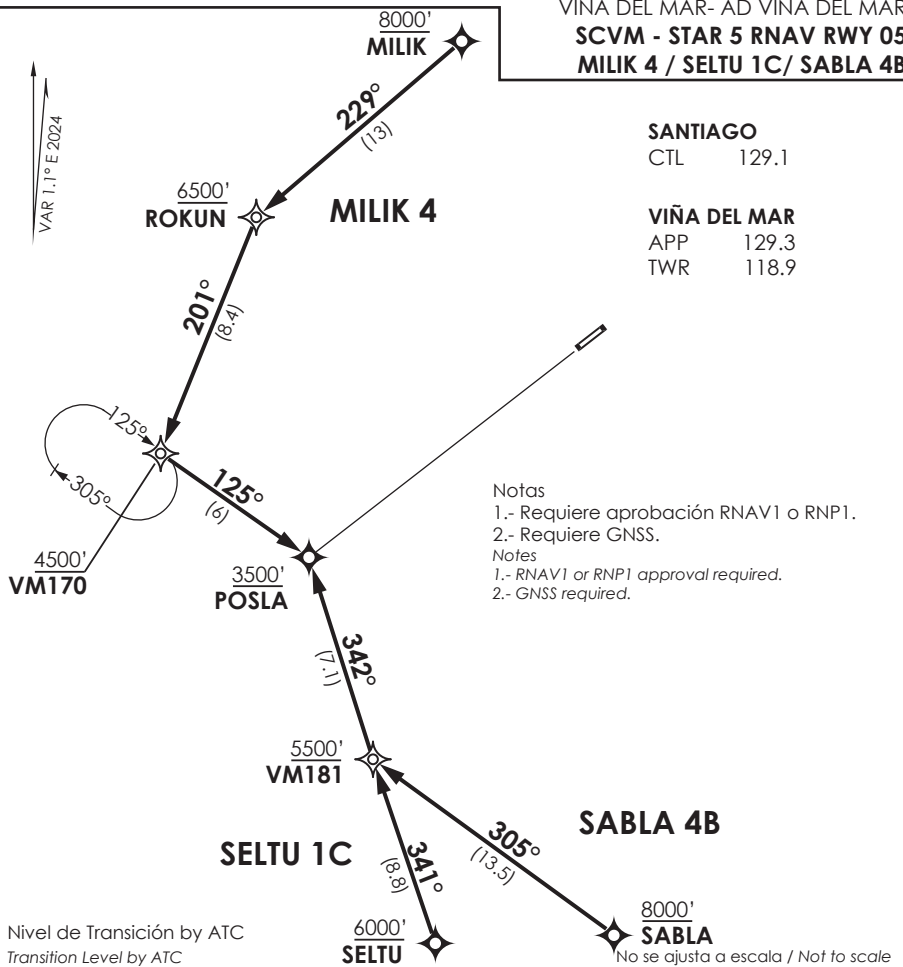

VIÑA DEL MAR- AD VIÑA DEL MAR
SCVM - STAR 5 RNAV RWY 05
MILIK 4 / SELTU 1C/ SABLA 4B

SANTIAGO
 CTL 129.1

VIÑA DEL MAR
 APP 129.3
 TWR 118.9

STAR MILIK 4 / SELTU 1C / SABLA 4B RNAV

MILIK 4: Desde MILIK directo a ROKUN-VM170-POSLA. Cruzar ROKUN 6500FT o superior, VM170 4500FT o superior, POSLA 3500FT o superior, luego según autorización ATC.

MILIK 4: From MILIK proceed direct to ROKUN - VM170 - POSLA. Cross ROKUN at or above 6500FT, cross VM170 at or above 4500FT, cross POSLA at or above 3500FT, then according to ATC clearance.

SELTU 1C: Desde SELTU directo a VM181 - POSLA. Cruzar VM181 5500FT o superior, POSLA 3500FT o superior, luego según autorización ATC.

SELTU 1C: From SELTU proceed direct to VM181 - POSLA. Cross VM181 at or above 5500FT, cross POSLA at or above 3500FT, then according to ATC clearance.

SABLA 4B: Desde SABLA directo a VM181 - POSLA. Cruzar VM181 5500FT o superior, POSLA 3500FT o superior, luego según autorización ATC.

SABLA 4B: From SABLA proceed direct to VM181 - POSLA. Cross VM181 at or above 5500FT, cross POSLA at or above 3500FT, then according to ATC clearance.