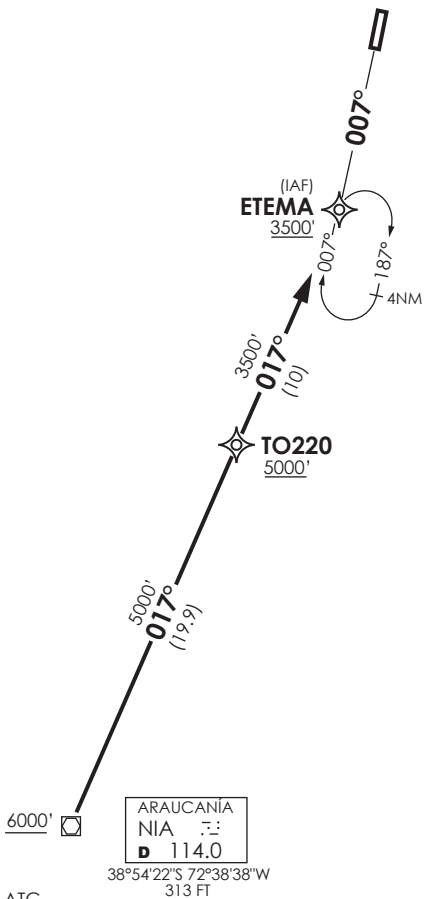

VICTORIA - AD VICTORIA
 SCTO - STAR 2 RNAV RWY 01
 ETEMA 2A

TEMUCO	
RDR	119.2
SRY	128.7
TWR	118.4
VICTORIA	
TIBA	118.2

VAR 5,5° E 2021

Nivel de Transición por ATC
 Transition Level by ATC

No se ajusta a escala / Not to scale

STAR ETEMA 2A RNAV

Desde NIA VOR proceder via TO220 - ETEMA. Cruzar NIA VOR 6000FT o superior, TO220 5000FT o superior, ETEMA 3500 Ft o superior. Luego interceptar APCH RNAV a RWY01.

From NIA VOR proceed via TO220 - ETEMA. Cross NIA VOR at or above 6000FT, TO220 at or above 5000FT, ETEMA at or above 3500 Ft, then intercept RNAV APCH RWY01.