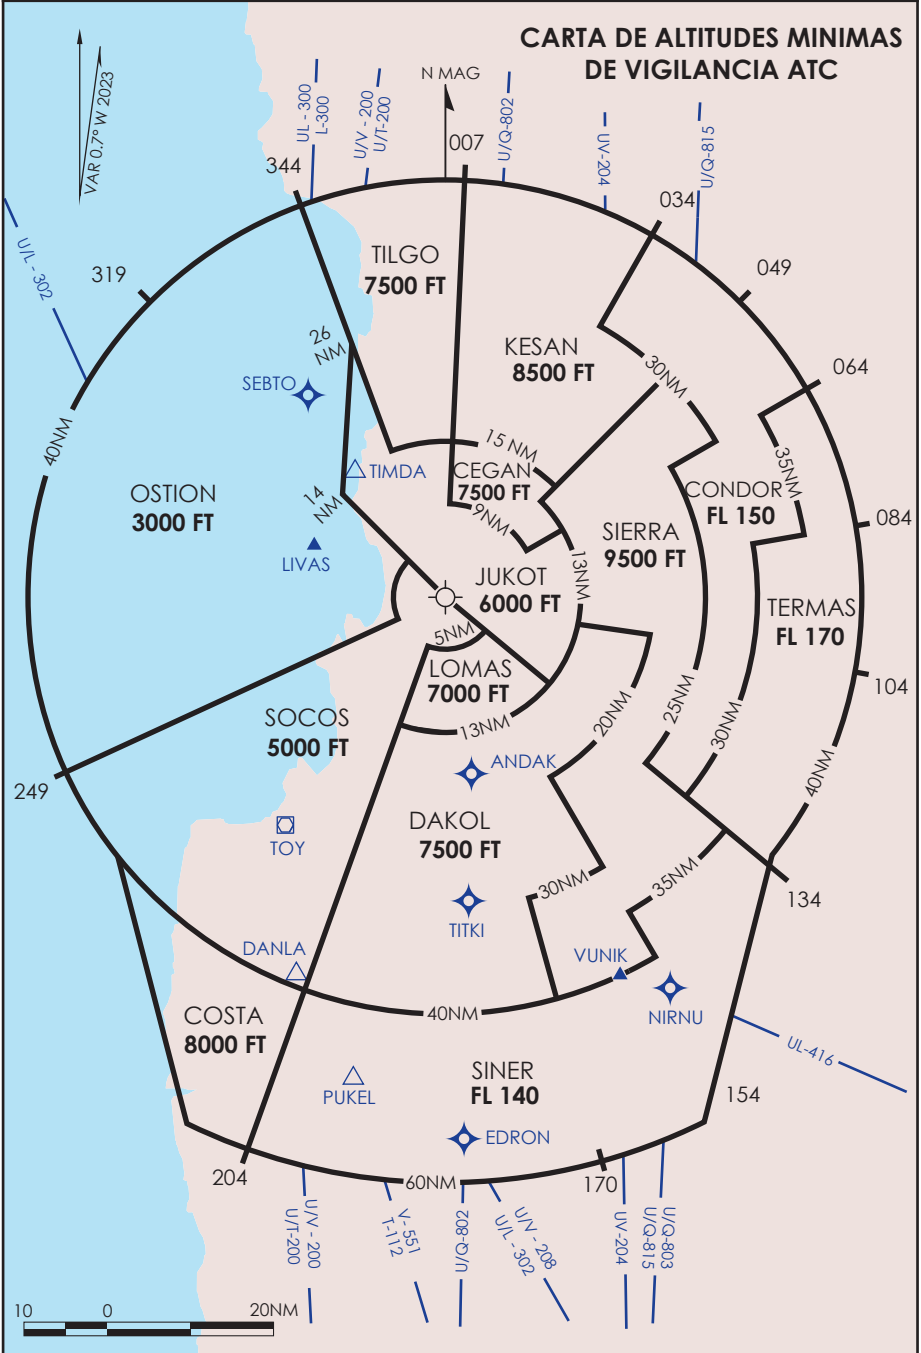

SANTIAGO RADAR 129.1	SERENA RADAR 135.35	TORRE LA SERENA 129.4	CONTROL TERRESTRE 121.9
-------------------------	------------------------	--------------------------	----------------------------

DASA / SECCION AIS-MAP