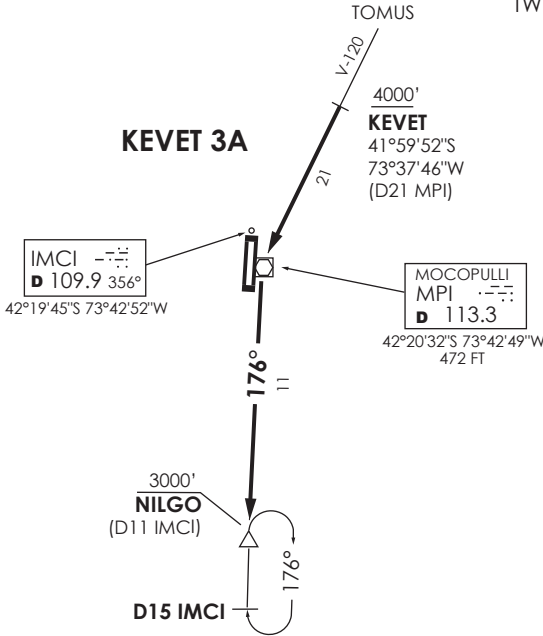

VAR 8.7° E 2024

**PTO. MONTT**  
 RDR 119.5 / 126.6  
**CHILOÉ**  
 TWR 118.4

Nivel de Transición por ATC  
 Transition Level by ATC

No se ajusta a escala / Not to scale

**STAR KEVET 3A**

**KEVET 3A:** Desde KEVET continuar directo a MPI VOR, luego viraje izquierda para interceptar R176 hasta NILGO. Cruzar KEVET a 4000 Ft o superior, NILGO 3000 Ft o superior, luego según autorización ATC.

**KEVET 3A:** From KEVET continue direct to MPI VOR, then turn left to intercept R176 until NILGO. Cross KEVET at or above 4000 Ft, NILGO at or above 3000FT, then according to ATC clearance.

DASA / SECCION AIS-MAP