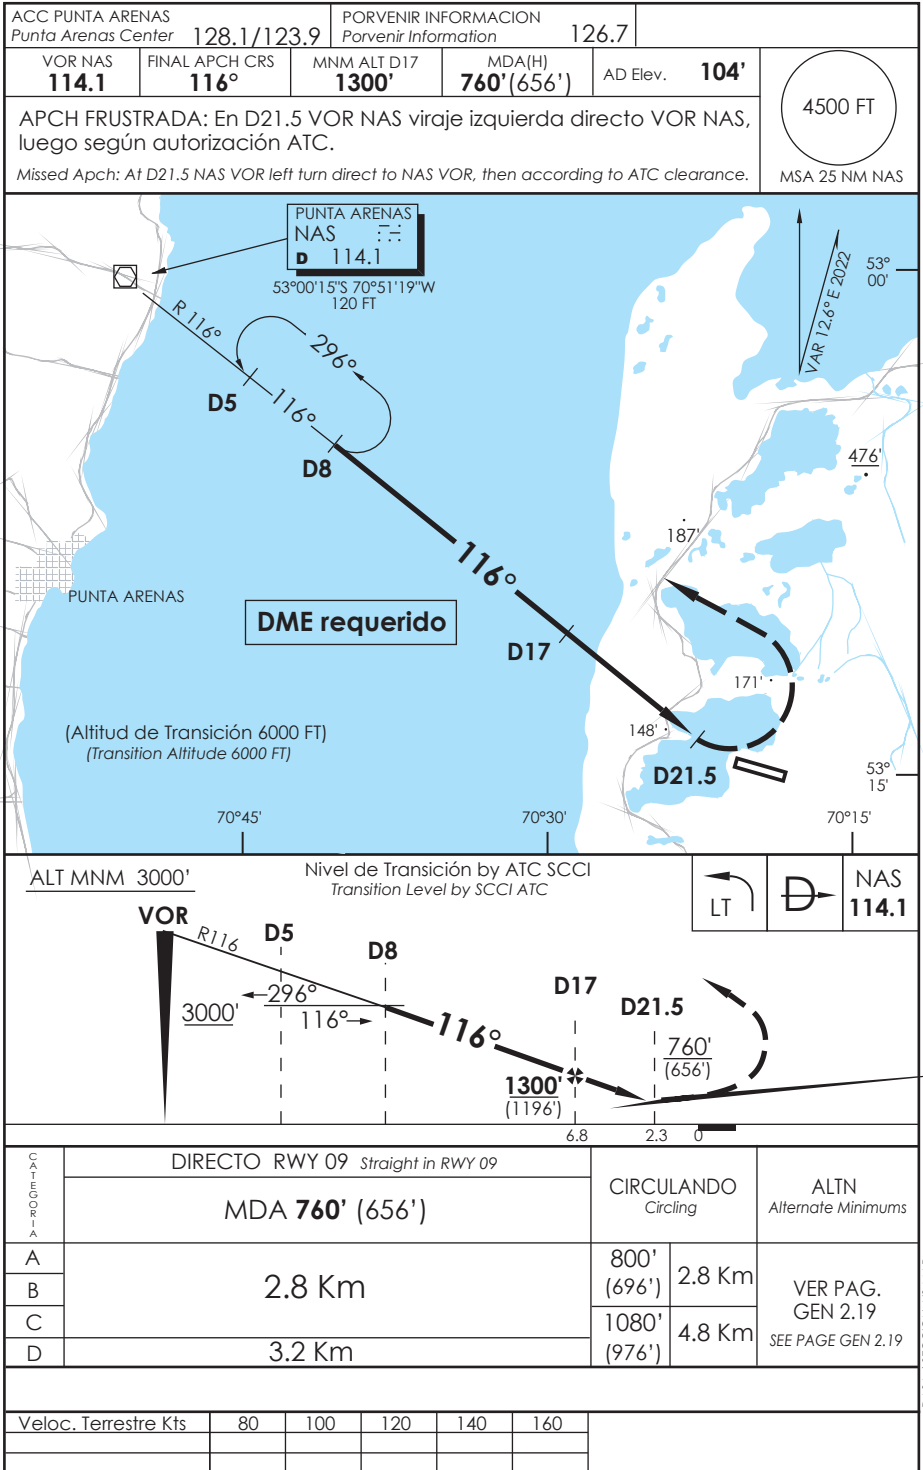

AD CAPITAN FUENTES MARTINEZ PORVENIR - CHILE

SCFM IAC 1
VOR RWY 09

DASA / SECCION AS-MAP