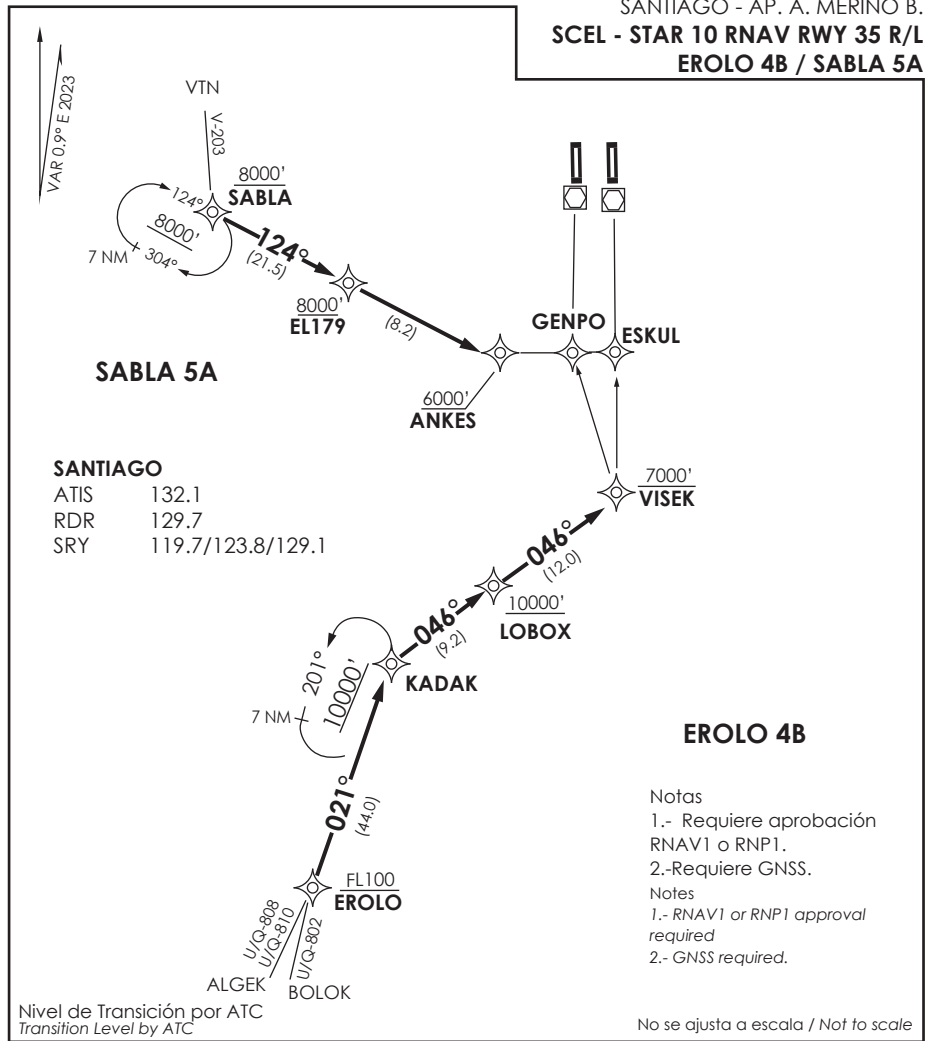

SANTIAGO - AP. A. MERINO B.
SCEL - STAR 10 RNAV RWY 35 R/L
EROLO 4B / SABLA 5A

STAR EROLO 4B / SABLA 5A RNAV

EROLO 4B: Desde EROLO directo a KADAK-LOBOX-VISEK. Cruzar LOBOX 10000 Ft o superior, VISEK 7000 Ft o superior, luego según autorización ATC.

EROLO 4B: From EROLO proceed direct to KADAK-LOBOX-VISEK. Cross LOBOX at or above 10000 Ft, VISEK at or above 7000 Ft, then continue according ATC clearance.

SABLA 5A: Desde SABLA proceder directo a EL179-ANKES. Cruzar EL179 8000 Ft o superior, ANKES 6000 Ft o superior, luego según autorización ATC.

SABLA 5A: From SABLA proceed direct to EL179-ANKES. Cross EL179 at or above 8000 Ft, ANKES at or above 6000 Ft, then continue according ATC clearance.