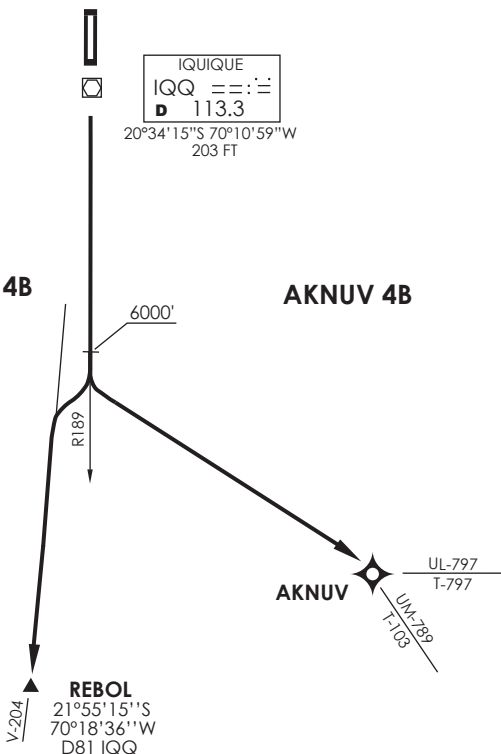

**IQUIQUE**  
 GNDC 121.7  
 TWR 118.9  
 RDR 122.7

VAR 6.2° W 2024

IQUIQUE  
 IQQ =:::≡  
**D 113.3**

20°34'15"S 70°10'59"W  
 203 FT

**REBOL 4B**

**AKNUV 4B**

Proc disponible solo previa autorización ATC, Zonas SC-R54 y SC-R53 al sur del AP.  
 Proc available only with previous ATC clearance, Zones SC-R54 and SC-R53 to the south of AP.

MNM Razón ASC:  
 MNM Climb Rate:  
 380 FT/NM TIL 6000FT

Altitud de Transición 10000FT  
 Transition Altitude 10000FT

No se ajusta a escala / Not to scale

**REBOL 4B / AKNUV 4B**

**REBOL 4B:** Ascender vía R189 IQQ VOR/DME hasta 6000 FT, posterior viraje derecha para interceptar AWY V-204 , luego según autorización ATC.

**REBOL 4B:** Climb on R189 IQQ VOR/DME to 6000 FT, then turn right to intercept AWY V-204, then according to ATC clearance.

**AKNUV 4B:** Ascender vía R189 IQQ VOR/DME hasta 6000FT, posterior viraje izquierda para interceptar AWY según autorización ATC.

**AKNUV 4B:** Climb on R189 IQQ VOR/DME to 6000 FT, then turn left to intercept AWY according to ATC clearance.