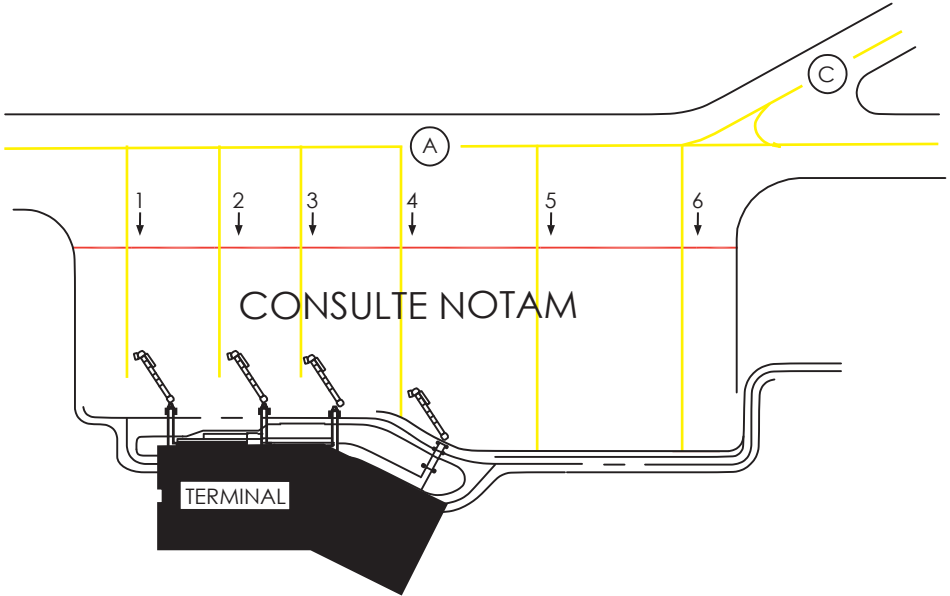

PLANO DE ESTACIONAMIENTO  
Y ATRAQUE DE AERONAVES-OACI

IQUIQUE / CHILE  
AP. DIEGO ARACENA

 N MAG  
DECLINACION MAGNETICA 6.2° W 2024  
Magnetic Variation

ELEVACION  
PLATAFORMA  
51 m.

CONTROL TERRESTRE 121.7	TWR 118.9
-------------------------------	--------------

COORD. ESTACIONAMIENTO AERONAVES	
1	SIN INFORMACION
2	
3	
4	
5	
6	

\* PARA INFORMACION DE PLATAFORMA VER AL REVERSO