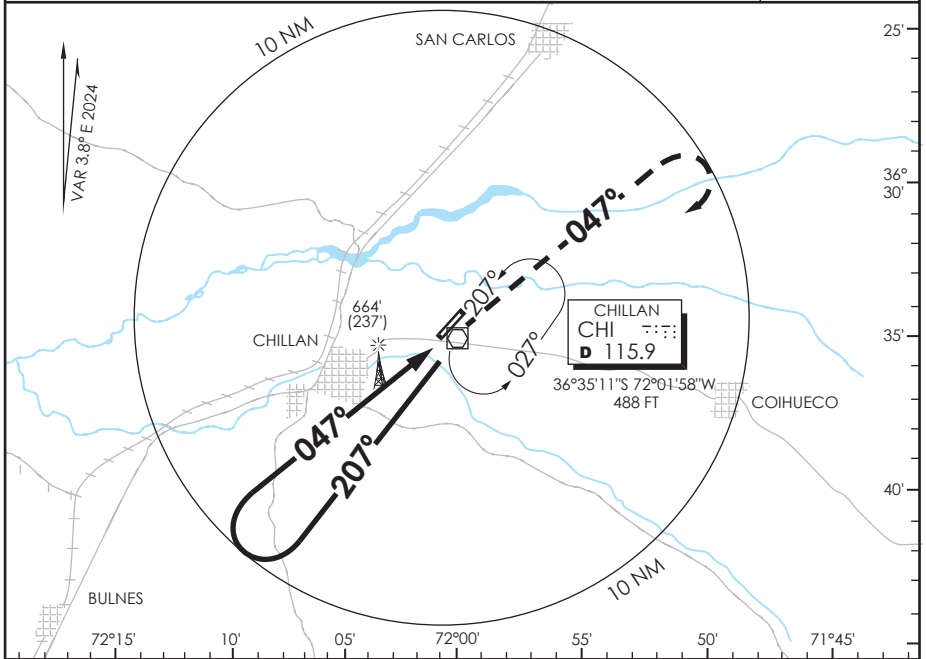

AD. GRAL. BERNARDO O'HIGGINS  
**CHILLAN - CHILE**

SCCH IAC 4  
**VOR Y Rwy 04**

ACC SANTIAGO Santiago Center		135.8/126.3	CHILLAN INFORMACION Chillan Information		127.7
VOR CHI <b>115.9</b>	FINAL APCH CRS <b>047°</b>	<b>WO FAF</b>		MDA(H) <b>980' (481')</b>	AD Elev. 499' THR 04 Elev. <b>492'</b>

APCH FRUSTRADA; Ascenso 3000' HDG 047° regrese derecha CHI VOR, ingrese HLDG 207° izquierdo.  
 Missed Apch: Climb to 3000' on HDG 047°, right turn return CHI VOR, enter on HLDG 207° left.

CATEGORIA	DIRECTO RWY 04 Straight in RWY 04	CIRCULANDO Circling	ALTN Alternate Minimums
	MDA 980' (481')		
A	1.6 Km	980' (481')	VER PAG. GEN 2.19
B			
C		2.4 Km	2.4 Km