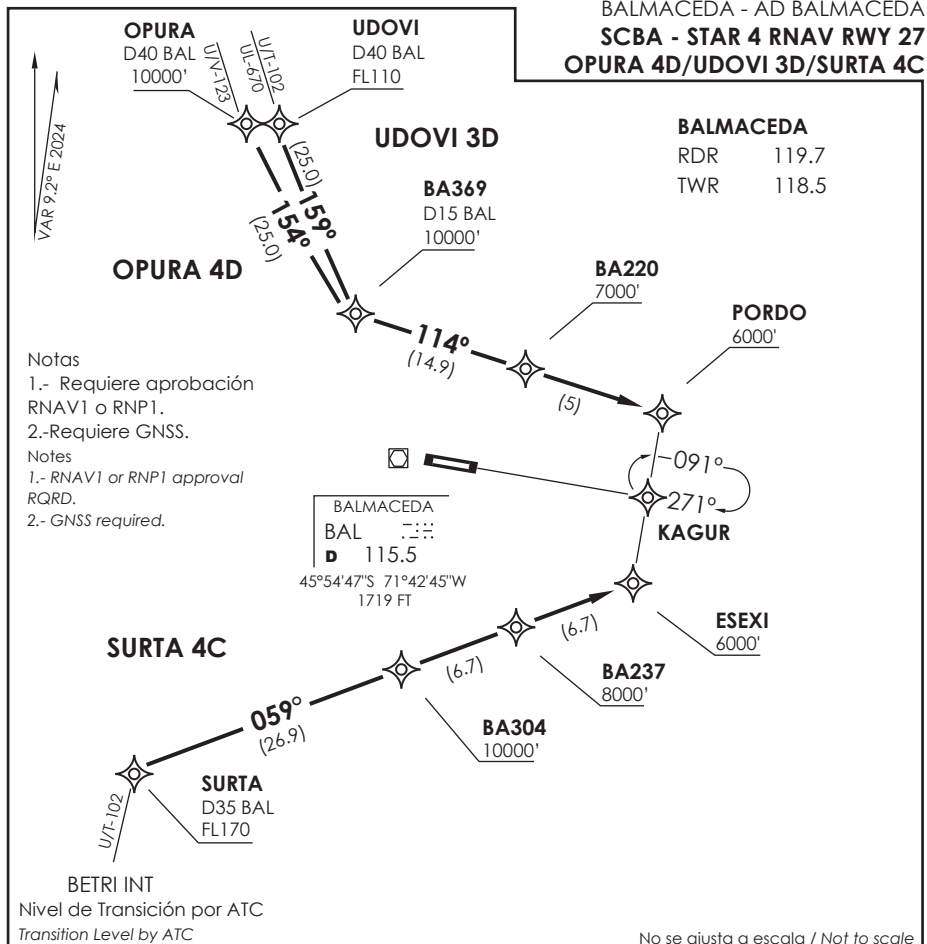

BALMACEDA - AD BALMACEDA
SCBA - STAR 4 RNAV RWY 27
OPURA 4D/UDOVI 3D/SURTA 4C

STAR OPURA 4D / UDOVI 3D / SURTA 4C RNAV

OPURA 4D: Desde OPURA directo a BA369 directo a BA220 - PORDO. Cruzar OPURA 10000 Ft o superior, BA369 10000 Ft o superior, BA220 7000FT o superior, PORDO 6000FT o superior, luego según autorización ATC.

OPURA 4D: From OPURA direct to BA369 direct to BA220 - PORDO. Cross OPURA at or above 10000 Ft, BA369 at or above 10000 Ft, BA220 at or above 7000FT, PORDO at or above 6000FT, then according to ATC clearance.

UDOVI 3D: Desde UDOVI directo a BA369-BA220-PORDO. Cruzar UDOVI FL110 o superior, BA369 10000 Ft o superior, BA220 7000FT o superior, PORDO 6000FT o superior, luego según autorización ATC.

UDOVI 3D: From UDOVI direct to BA369-BA220-PORDO. Cross UDOVI at or above FL110, BA369 at or above 10000 Ft, BA220 at or above 7000FT, PORDO at or above 6000FT, then according to ATC clearance.

SURTA 4C: Desde SURTA directo BA304 - BA237 - ESEXI. Cruzar SURTA FL170 o superior, BA304 10000 Ft o superior, BA237 8000 Ft o superior, ESEXI 6000FT o superior, luego según autorización ATC.

SURTA 4C: From SURTA direct to BA304 - BA237 - ESEXI. Cross SURTA at or above FL170, BA304 at or above 10000 Ft, BA237 at or above 8000FT, ESEXI at or above 6000FT, then according to ATC clearance.