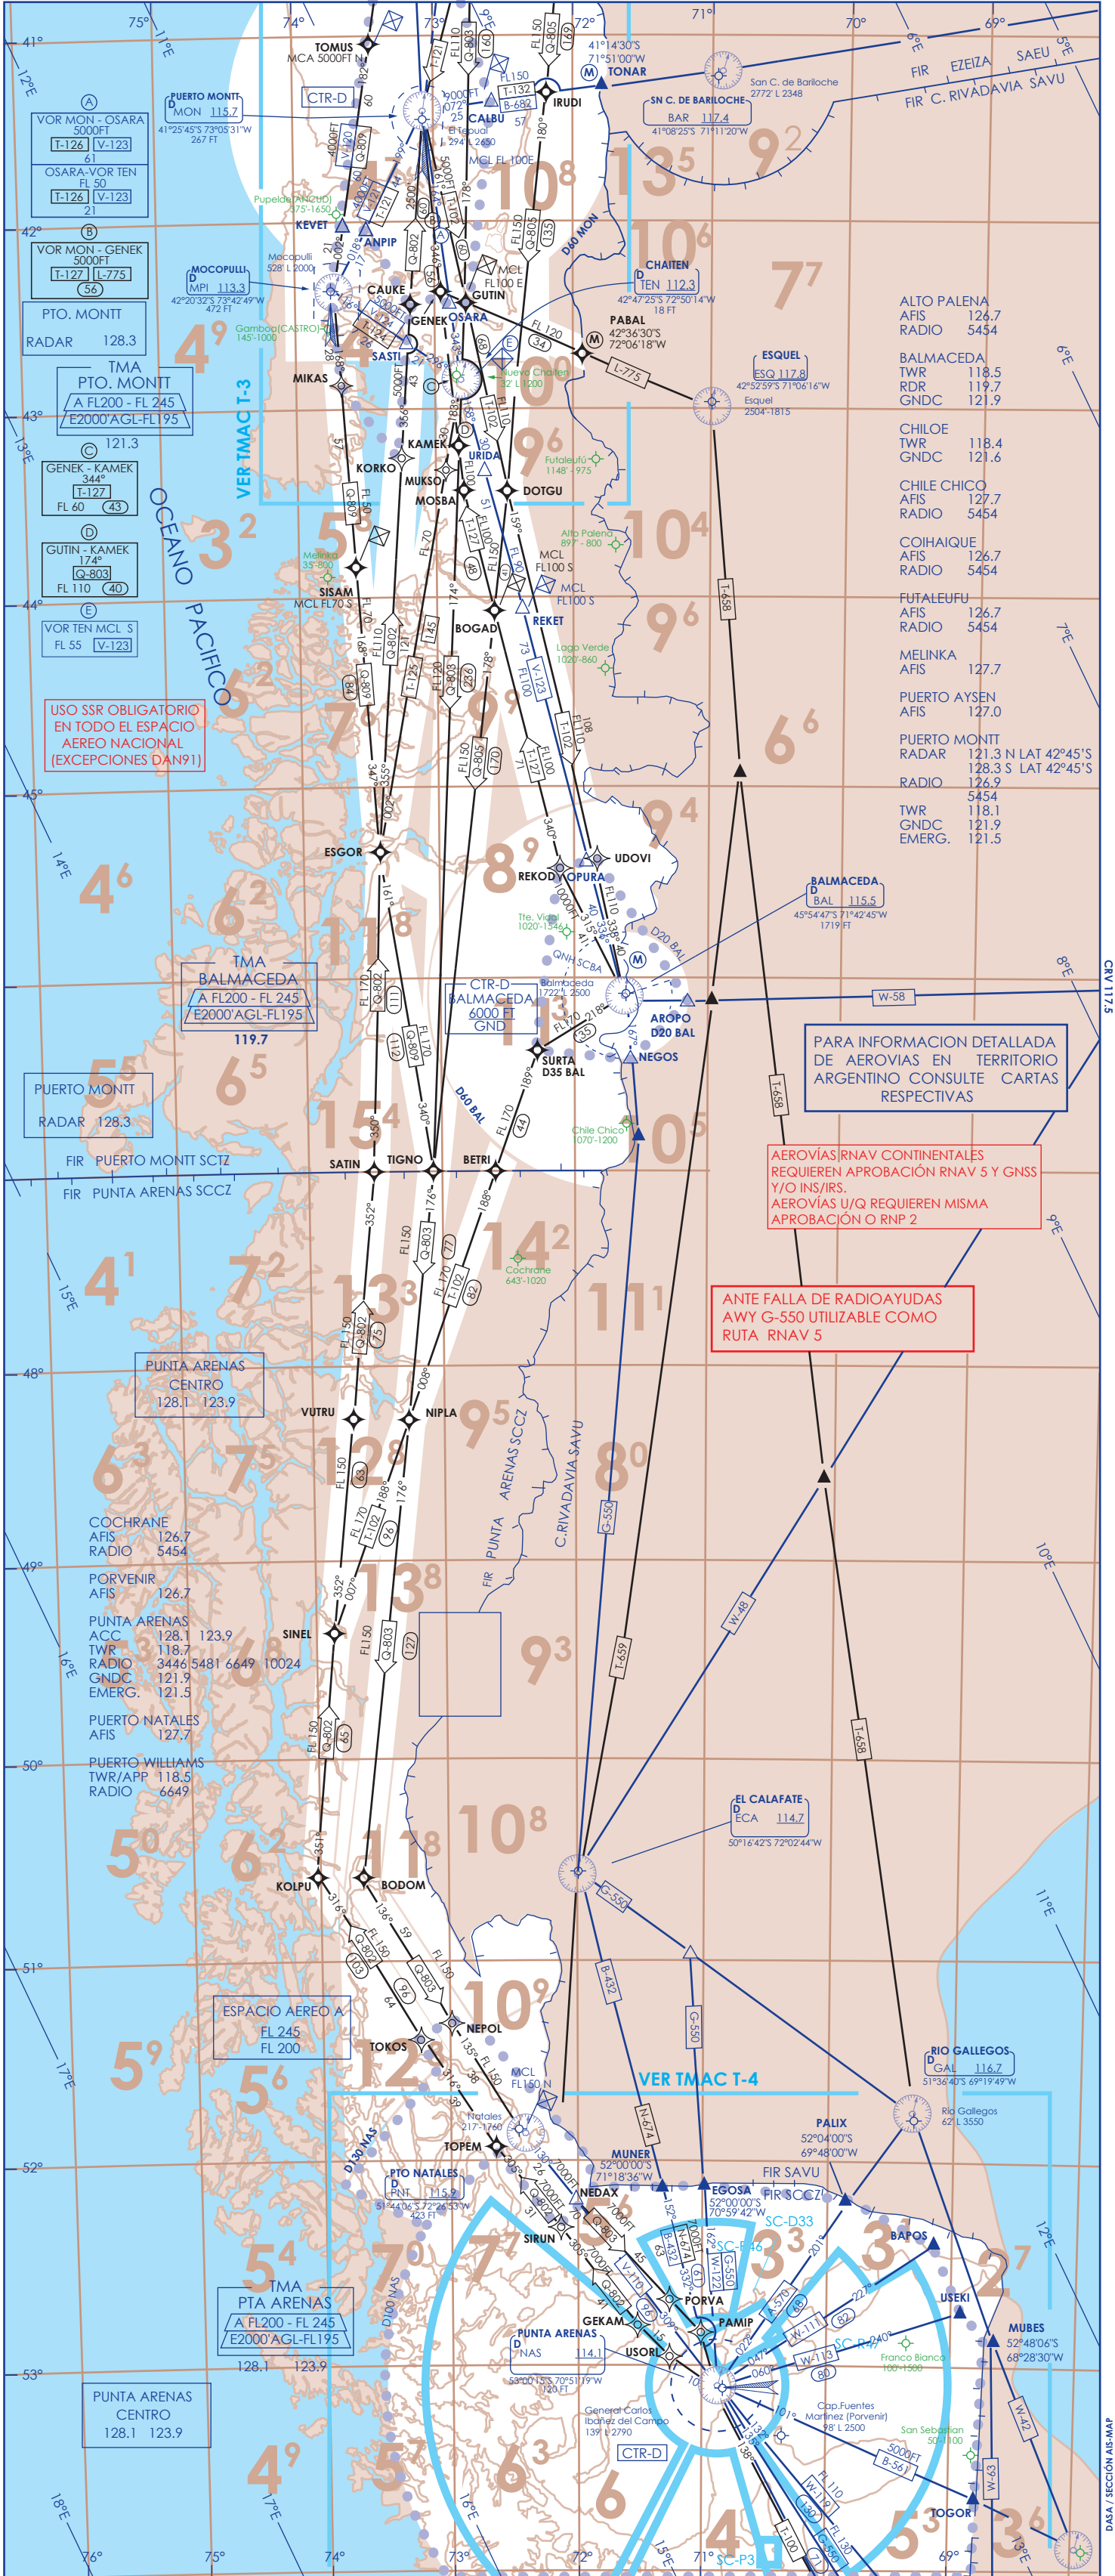

I - 4 PTO. MONTT - PTA. ARENAS

ALTO PALENA	AFIS	126.7
	RADIO	5454
BALMACEDA	TWR	118.5
	RDR	119.7
	GNDC	121.9
CHILOE	TWR	118.4
	GNDC	121.6
CHILE CHICO	AFIS	127.7
	RADIO	5454
COIHAIQUE	AFIS	126.7
	RADIO	5454
FUTALEUFU	AFIS	126.7
	RADIO	5454
MELINKA	AFIS	127.7
PUERTO AYSEN	AFIS	127.0
PUERTO MONTT	RADAR	121.3 N LAT 42°45'S
	RADIO	126.9
		5454
	TWR	118.1
	GNDC	121.9
	EMERG.	121.5