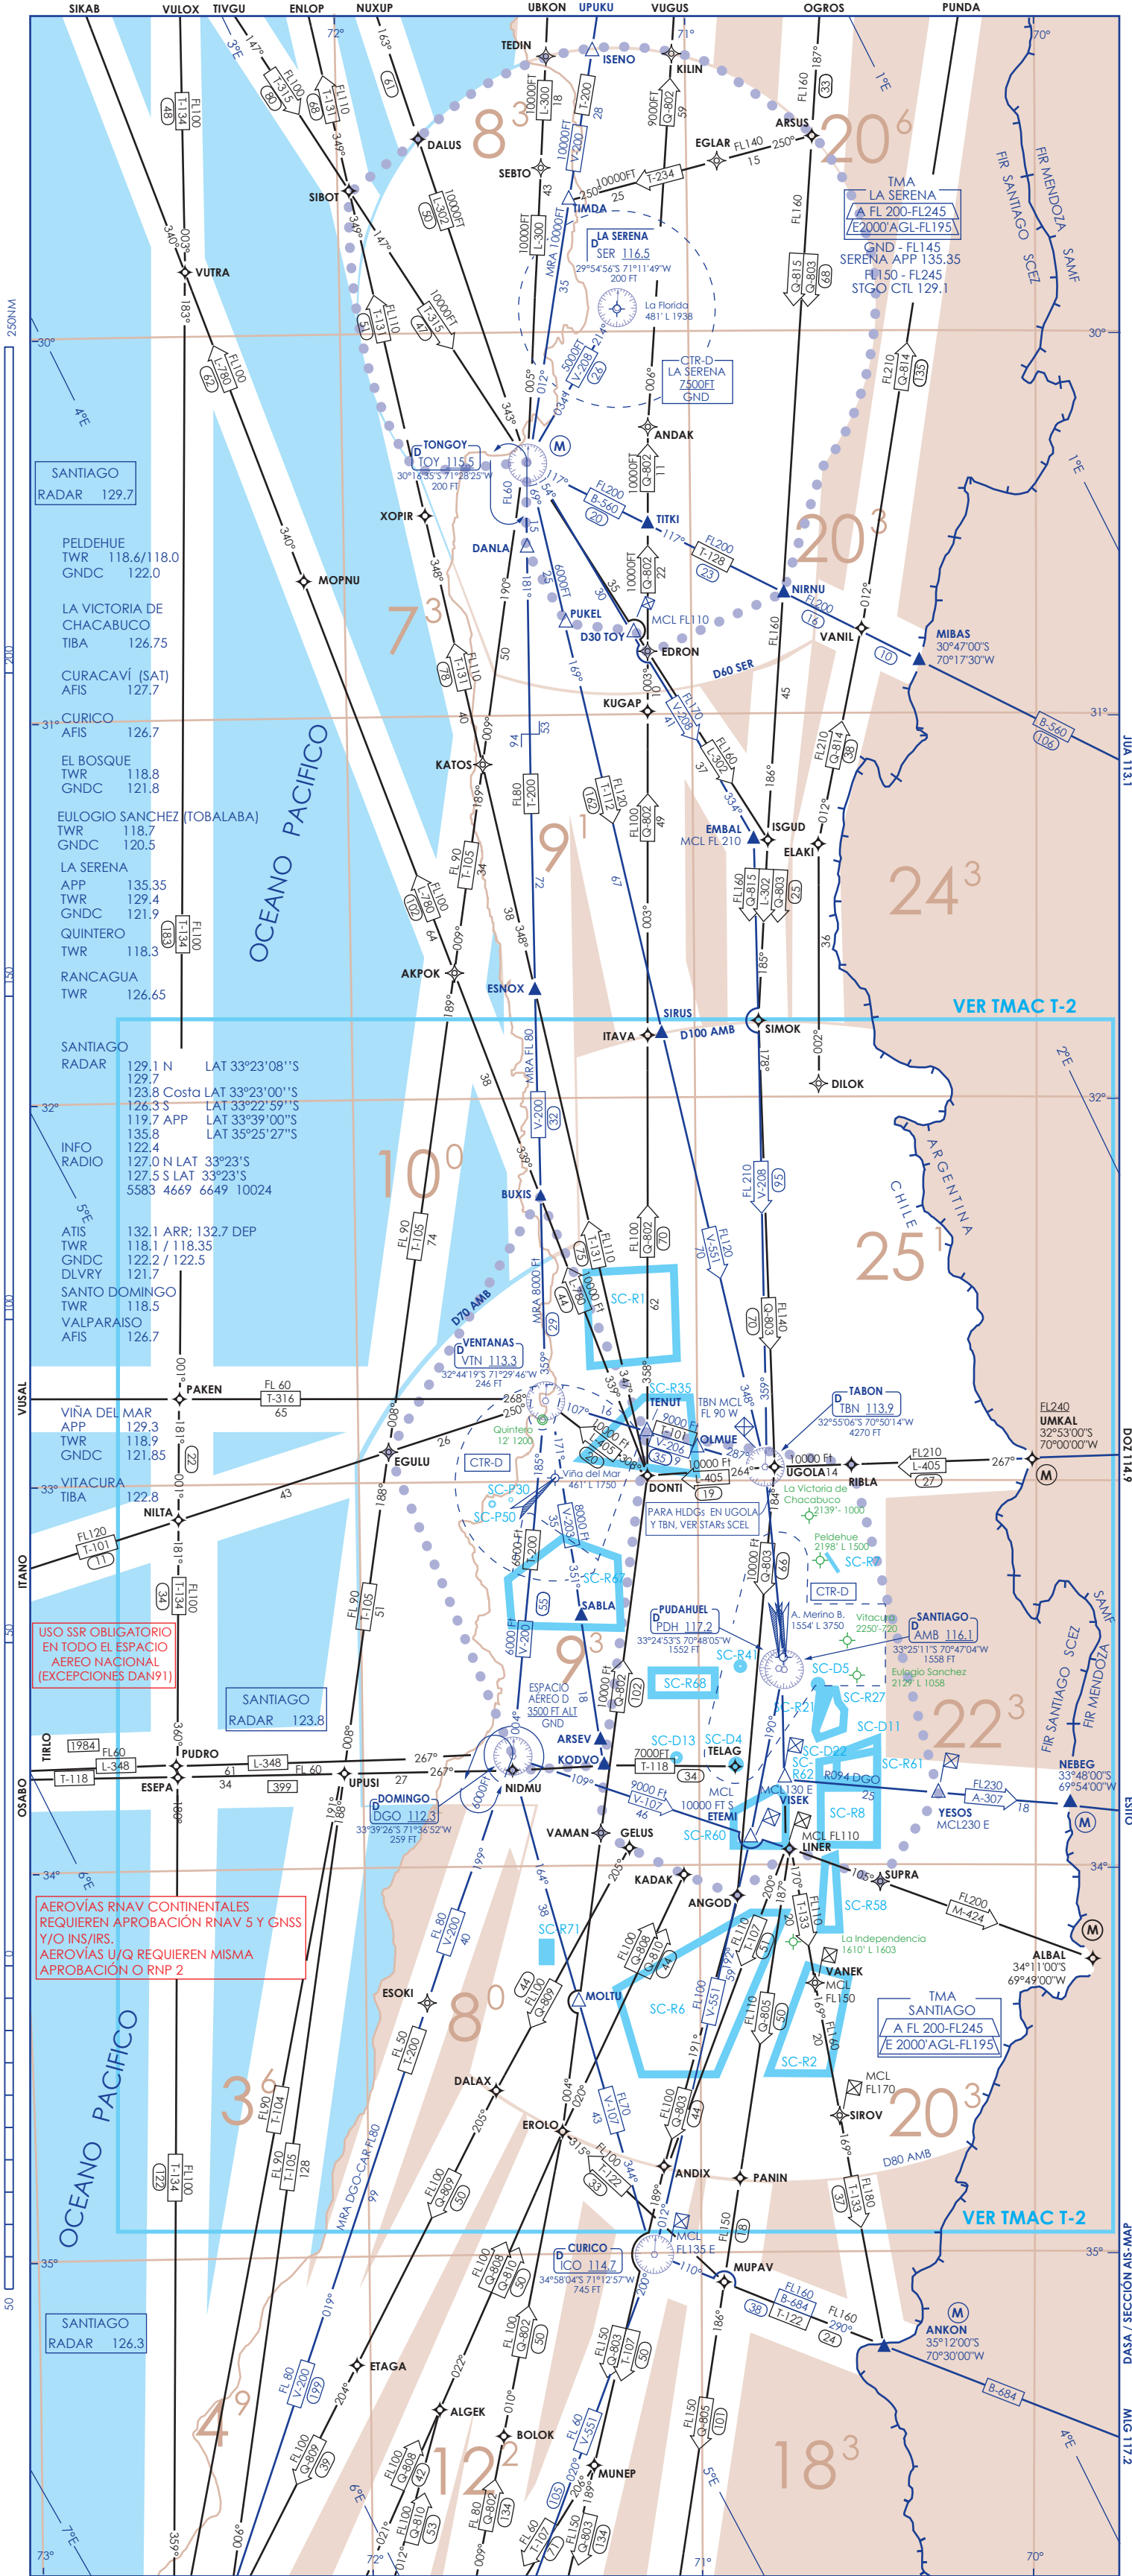

I - 2 TONGOY - CONSTITUCION

SANTIAGO RADAR	129.7
PELDEHUE TWR	118.6/118.0
GND C	122.0
LA VICTORIA DE CHACABUCO TIBA	126.75
CURACAVI (SAT) AFIS	127.7
CURICO AFIS	126.7
EL BOSQUE TWR	118.8
GND C	121.8
EULOGIO SANCHEZ (TOBALABA) TWR	118.7
GND C	120.5
LA SERENA APP	135.35
TWR	129.4
GND C	121.9
QUINTERO TWR	118.5
RANCAGUA TWR	126.65
SANTIAGO RADAR	129.1 N
129.7	LAT 33°23'08" S
123.8 Costa	LAT 33°23'00" S
126.3 S	LAT 33°22'59" S
119.7 APP	LAT 33°39'00" S
135.8	LAT 35°25'27" S
122.4	
127.0 N	LAT 33°23' S
127.5 S	LAT 33°23' S
5583 4669 6649 10024	
INFO RADIO	
ATIS	132.1 ARR; 132.7 DEP
TWR	118.1 / 118.35
GND C	122.2 / 122.5
DLVRY	121.7
SANTO DOMINGO TWR	118.5
VALPARAISO AFIS	126.7

USO SSR OBLIGATORIO EN TODO EL ESPACIO AEREO NACIONAL (EXCEPCIONES DAN91)

AEROVÍAS RNAV CONTINENTALES REQUIEREN APROBACIÓN RNAV 5 Y GNSS Y/O INS/IRS. AEROVÍAS U/Q REQUIEREN MISMA APROBACIÓN O RNP 2

SANTIAGO RADAR 126.3